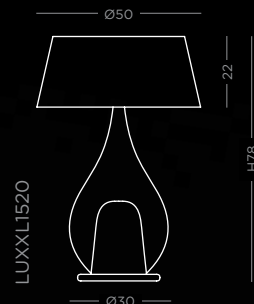

APPLIQUE

Wall lamp

Vetro / Glass
 Ø16 cm - cavo / cable 50 cm
 1 E14 x max 48W 230V
 CE IP20 1m

LAMPADA DA TAVOLO

Table lamp

Vetro / Glass
 Ø16 cm - H43 cm
 1 E14 x max 40W 220-240V
 1 LED x 4,3W 350 LUMEN 3.000K
 CE IP20 1m

Vetro / Glass
 Ø22 cm - H58 cm
 1 E27 x max 60W 220-240V
 1 LED x 4,3W 350 LUMEN 3.000K
 CE IP20 1m

Vetro / Glass
 Ø30 cm - H78 cm
 1 E27 x max 60W 220-240V
 1 LED x 4,3W 350 LUMEN 3.000K
 CE IP20 1m

SOSPENSIONE

Hanging lamp

Vetro / Glass
 Ø16 cm - cavo / cable 150 cm
 1 E14 x max 48W 230V
 CE IP20 1m

Vetro / Glass
 Ø22cm - cavo/cable 150 cm
 1 E27 x max 105W 220-240V
 CE IP20 1m

Vetro / Glass
 Ø30 cm - cavo/cable 150 cm
 1 E27 x max 105W 220-240V
 CE IP20 1m