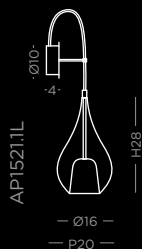

APPLIQUE

Wall lamp

Vetro / Glass
 Ø16 cm - cavo / cable 50 cm
 1 E14 x max 48W 230V
 CE IP20 1m

LAMPADA DA TAVOLO

Table lamp

Vetro / Glass
 Ø16 cm - H43 cm
 1 E14 x max 40W 220-240V
 1 LED x 4,3W 350 LUMEN 3.000K
 CE IP20 1m

Vetro / Glass
 Ø22 cm - H58 cm
 1 E27 x max 60W 220-240V
 1 LED x 4,3W 350 LUMEN 3.000K
 CE IP20 1m

Vetro / Glass
 Ø30 cm - H78 cm
 1 E27 x max 60W 220-240V
 1 LED x 4,3W 350 LUMEN 3.000K
 CE IP20 1m

SOSPENSIONE

Hanging lamp

Vetro / Glass
 Ø16 cm - cavo / cable 150 cm
 1 E14 x max 48W 230V
 CE IP20 1m

Vetro / Glass
 Ø22cm - cavo/cable 150 cm
 1 E27 x max 105W 220-240V
 CE IP20 1m

Vetro / Glass
 Ø30 cm - cavo/cable 150 cm
 1 E27 x max 105W 220-240V
 CE IP20 1m