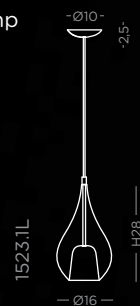

APPLIQUE

Wall lamp

Vetro / Glass
 Ø16 cm - cavo / cable 50 cm
 1 E14 x max 48W 230V
 CE IP20 1m

LAMPADA DA TAVOLO

Table lamp

Vetro / Glass
 Ø16 cm - H43 cm
 1 E14 x max 40W 220-240V
 1 LED x 4,3W 350 LUMEN 3.000K
 CE IP20 1m

Vetro / Glass
 Ø22 cm - H58 cm
 1 E27 x max 60W 220-240V
 1 LED x 4,3W 350 LUMEN 3.000K
 CE IP20 1m

Vetro / Glass
 Ø30 cm - H78 cm
 1 E27 x max 60W 220-240V
 1 LED x 4,3W 350 LUMEN 3.000K
 CE IP20 1m

SOSPENSIONE

Hanging lamp

Vetro / Glass
 Ø16 cm - cavo / cable 150 cm
 1 E14 x max 48W 230V
 CE IP20 1m

Vetro / Glass
 Ø22cm - cavo/cable 150 cm
 1 E27 x max 105W 220-240V
 CE IP20 1m

Vetro / Glass
 Ø30 cm - cavo/cable 150 cm
 1 E27 x max 105W 220-240V
 CE IP20 1m