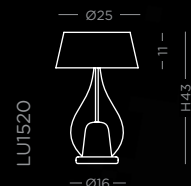

APPLIQUE

Wall lamp

Vetro / Glass
 Ø16 cm - cavo / cable 50 cm
 1 E14 x max 48W 230V
 CE IP20 1m

LAMPADA DA TAVOLO

Table lamp

Vetro / Glass
 Ø16 cm - H43 cm
 1 E14 x max 40W 220-240V
 1 LED x 4,3W 350 LUMEN 3.000K
 CE IP20 1m

Vetro / Glass
 Ø22 cm - H58 cm
 1 E27 x max 60W 220-240V
 1 LED x 4,3W 350 LUMEN 3.000K
 CE IP20 1m

Vetro / Glass
 Ø30 cm - H78 cm
 1 E27 x max 60W 220-240V
 1 LED x 4,3W 350 LUMEN 3.000K
 CE IP20 1m

SOSPENSIONE

Hanging lamp

Vetro / Glass
 Ø16 cm - cavo / cable 150 cm
 1 E14 x max 48W 230V
 CE IP20 1m

Vetro / Glass
 Ø22cm - cavo/cable 150 cm
 1 E27 x max 105W 220-240V
 CE IP20 1m

Vetro / Glass
 Ø30 cm - cavo/cable 150 cm
 1 E27 x max 105W 220-240V
 CE IP20 1m