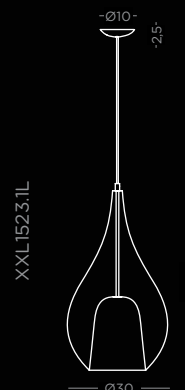

APPLIQUE

Wall lamp

Vetro / Glass
 Ø16 cm - cavo / cable 50 cm
 1 E14 x max 48W 230V
 CE IP20 1m

LAMPADA DA TAVOLO

Table lamp

Vetro / Glass
 Ø16 cm - H43 cm
 1 E14 x max 40W 220-240V
 1 LED x 4,3W 350 LUMEN 3.000K
 CE IP20 1m

Vetro / Glass
 Ø22 cm - H58 cm
 1 E27 x max 60W 220-240V
 1 LED x 4,3W 350 LUMEN 3.000K
 CE IP20 1m

Vetro / Glass
 Ø30 cm - H78 cm
 1 E27 x max 60W 220-240V
 1 LED x 4,3W 350 LUMEN 3.000K
 CE IP20 1m

SOSPENSIONE

Hanging lamp

Vetro / Glass
 Ø16 cm - cavo / cable 150 cm
 1 E14 x max 48W 230V
 CE IP20 1m

Vetro / Glass
 Ø22cm - cavo/cable 150 cm
 1 E27 x max 105W 220-240V
 CE IP20 1m

Vetro / Glass
 Ø30 cm - cavo/cable 150 cm
 1 E27 x max 105W 220-240V
 CE IP20 1m