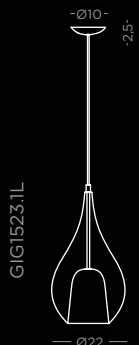

APPLIQUE

Wall lamp

Vetro / Glass
 Ø16 cm - cavo / cable 50 cm
 1 E14 x max 48W 230V
 CE IP20 1m

LAMPADA DA TAVOLO

Table lamp

Vetro / Glass
 Ø16 cm - H43 cm
 1 E14 x max 40W 220-240V
 1 LED x 4,3W 350 LUMEN 3.000K
 CE IP20 1m

Vetro / Glass
 Ø22 cm - H58 cm
 1 E27 x max 60W 220-240V
 1 LED x 4,3W 350 LUMEN 3.000K
 CE IP20 1m

Vetro / Glass
 Ø30 cm - H78 cm
 1 E27 x max 60W 220-240V
 1 LED x 4,3W 350 LUMEN 3.000K
 CE IP20 1m

SOSPENSIONE

Hanging lamp

Vetro / Glass
 Ø16 cm - cavo / cable 150 cm
 1 E14 x max 48W 230V
 CE IP20 1m

Vetro / Glass
 Ø22cm - cavo/cable 150 cm
 1 E27 x max 105W 220-240V
 CE IP20 1m

Vetro / Glass
 Ø30 cm - cavo/cable 150 cm
 1 E27 x max 105W 220-240V
 CE IP20 1m