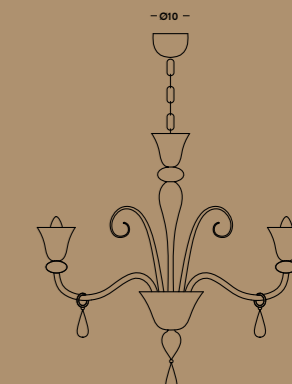

# ANASTASIA

STRUTTURA METALLICA DISPONIBILE / AVAILABLE METAL STRUCTURE:  
CROMO, ORO / CHROME, GOLD

**AP1151.2L**

Applique / Wall lamp  
L45 cm - P25 cm - H50 cm  
2 E14 x max 40W 220-240V  
CE IP20 1m

**AP1151.3L**

Applique / Wall lamp  
L45 cm - P30 cm - H50 cm  
3 E14 x max 40W 220-240V  
CE IP20 1m

**1154.3L**

Lampadario / Chandelier  
Ø50 cm - H65 cm - catena/chain 50 cm  
3 E14 x max 40W 220-240V  
CE IP20 1m