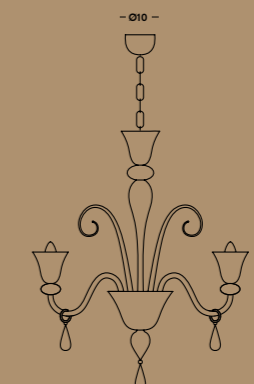

# ANASTASIA

STRUTTURA METALLICA DISPONIBILE / AVAILABLE METAL STRUCTURE:  
CROMO, ORO / CHROME, GOLD

**AP1151.2L**

Applique / Wall lamp  
L45 cm - P25 cm - H50 cm  
2 E14 x max 40W 220-240V  
CE IP20 1m

**AP1151.3L**

Applique / Wall lamp  
L45 cm - P30 cm - H50 cm  
3 E14 x max 40W 220-240V  
CE IP20 1m

**1154.3L**

Lampadario / Chandelier  
Ø50 cm - H65 cm - catena/chain 50 cm  
3 E14 x max 40W 220-240V  
CE IP20 1m

**1154.6L**

Lampadario / Chandelier  
Ø70 cm - H80 cm - catena/chain 50 cm  
6 E14 x max 40W 220-240V  
CE IP20 1m

**1154.8L**

Lampadario / Chandelier  
Ø90 cm - H90 cm - catena/chain 50 cm  
8 E14 x max 40W 220-240V  
CE IP20 1m