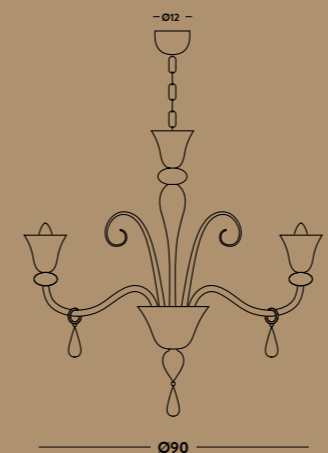

# ANASTASIA

STRUTTURA METALLICA DISPONIBILE / AVAILABLE METAL STRUCTURE:  
CROMO, ORO / CHROME, GOLD

**AP1151.2L**

Applique / Wall lamp  
L45 cm - P25 cm - H50 cm  
2 E14 x max 40W 220-240V  
CE IP20 1m

**AP1151.3L**

Applique / Wall lamp  
L45 cm - P30 cm - H50 cm  
3 E14 x max 40W 220-240V  
CE IP20 1m

**1154.3L**

Lampadario / Chandelier  
Ø50 cm - H65 cm - catena/chain 50 cm  
3 E14 x max 40W 220-240V  
CE IP20 1m

**1154.6L**

Lampadario / Chandelier  
Ø70 cm - H80 cm - catena/chain 50 cm  
6 E14 x max 40W 220-240V  
CE IP20 1m

**1154.8L**

Lampadario / Chandelier  
Ø90 cm - H90 cm - catena/chain 50 cm  
8 E14 x max 40W 220-240V  
CE IP20 1m