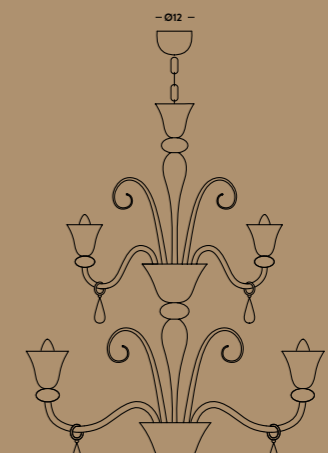

Lampadario / Chandelier
Ø115 cm - H95 cm - catena/chain 50 cm
12 E14 x max 40W 220-240V
CE IP20 1m

1154.12+6/18L