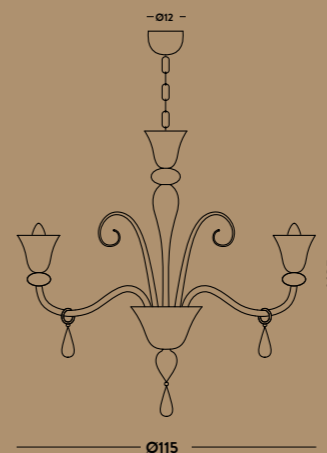

# ANASTASIA

STRUTTURA METALLICA DISPONIBILE / AVAILABLE METAL STRUCTURE:  
CROMO, ORO / CHROME, GOLD

**AP1151.2L**

Applique / Wall lamp  
L45 cm - P25 cm - H50 cm  
2 E14 x max 40W 220-240V  
CE IP20 1m

**AP1151.3L**

Applique / Wall lamp  
L45 cm - P30 cm - H50 cm  
3 E14 x max 40W 220-240V  
CE IP20 1m

**1154.3L**

Lampadario / Chandelier  
Ø50 cm - H65 cm - catena/chain 50 cm  
3 E14 x max 40W 220-240V  
CE IP20 1m

**1154.6L**

Lampadario / Chandelier  
Ø70 cm - H80 cm - catena/chain 50 cm  
6 E14 x max 40W 220-240V  
CE IP20 1m

**1154.8L**

Lampadario / Chandelier  
Ø90 cm - H90 cm - catena/chain 50 cm  
8 E14 x max 40W 220-240V  
CE IP20 1m