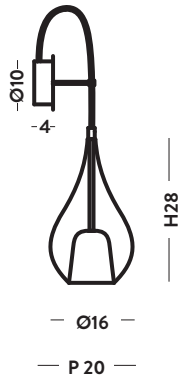

## LU1303

Table lamp

Glass Ø16 cm - H43 cm

 1 E14 x max 40W 220-240V  
1 LED x 4,3W 350 LUMEN 3.000K

CE IP20   

## LUGIG1303

Table lamp

Glass Ø22 cm - H58 cm

 1 E27 x max 60W 220-240V  
1 LED x 4,3W 350 LUMEN 3.000K

CE IP20   

## LUXXL1303

Table lamp

Glass Ø30 cm - H78 cm

 1 E27 x max 60W 220-240V  
1 LED x 4,3W 350 LUMEN 3.000K

CE IP20   

## AP1301.1L

Wall lamp

Glass Ø16 cm - Cable 50 cm

1 \* G9 x max 33W 230V

CE IP20 1m

\* On demand can be equipped with E14