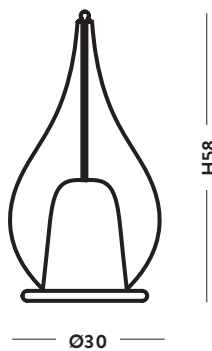

## LU1300

Table lamp

Glass Ø16 cm - H33 cm

1 G9 x max 33W 230V

CE IP20    1m

## LUGIG1300

Table lamp

Glass Ø22 cm - H43 cm

1 E27 x max 60W 220-240V

CE IP20   1m

## LUXXL1300

Table lamp

Glass Ø30 cm - H58 cm

1 E27 x max 60W 220-240V

CE IP20   1m

## LU1303

Table lamp

Glass Ø16 cm - H43 cm

 1 E14 x max 40W 220-240V  
1 LED x 4,3W 350 LUMEN 3.000K

CE IP20   