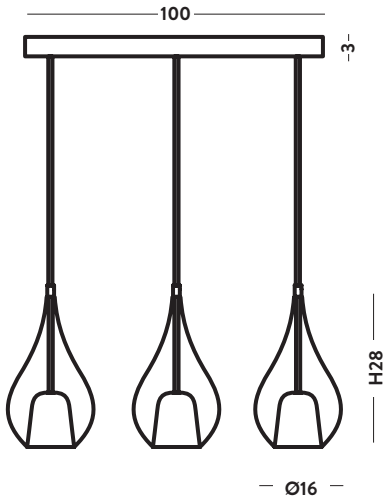

## XXL1303.1L

Hanging lamp

Glass Ø30 cm - Cable 150 cm

1 E27 x max 105W 220-240V

CE IP20 1m

## 1303.2L

Hanging lamp

Glass Ø16 cm - Cable 250 cm

2 \* G9 x max 48W 230V

CE IP20 1m

\* On demand can be equipped with E14

## 1303.3L

Hanging lamp

Glass Ø16 cm - Cable 250 cm

2 \* G9 x max 48W 230V

CE IP20 1m

\* On demand can be equipped with E14

### 1307.3L

Ceiling track

Glass Ø16 cm - Cable 150 cm

3 \* G9 x max 48W 230V

CE IP20 1m

\* On demand can be equipped with E14