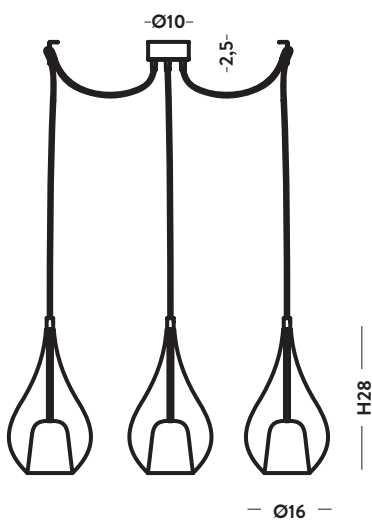

## GIG1303.1L

Hanging lamp

Glass Ø22 cm - Cable 150 cm

1 E27 x max 105W 220-240V

CE IP20 1m

## XXL1303.1L

Hanging lamp

Glass Ø30 cm - Cable 150 cm

1 E27 x max 105W 220-240V

CE IP20 1m

## 1303.2L

Hanging lamp

Glass Ø16 cm - Cable 250 cm

2 \* G9 x max 48W 230V

CE IP20 1m

\* On demand can be equipped with E14

## 1303.3L

Hanging lamp

Glass Ø16 cm - Cable 250 cm

2 \* G9 x max 48W 230V

CE IP20 1m

\* On demand can be equipped with E14