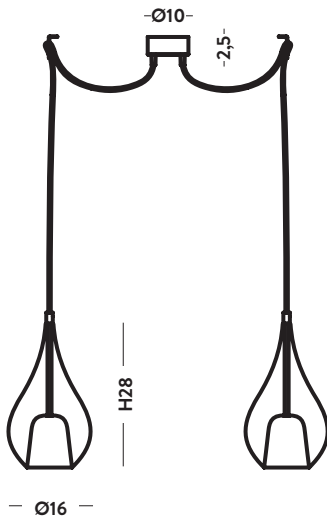

## 1303.1L

Hanging lamp

Glass Ø16 cm - Cable 150 cm

1 \* G9 x max 48W 230V

CE IP20 1m

\* On demand can be equipped with E14

## GIG1303.1L

Hanging lamp

Glass Ø22 cm - Cable 150 cm

1 E27 x max 105W 220-240V

CE IP20 1m

## XXL1303.1L

Hanging lamp

Glass Ø30 cm - Cable 150 cm

1 E27 x max 105W 220-240V

CE IP20 1m

## 1303.2L

Hanging lamp

Glass Ø16 cm - Cable 250 cm

2 \* G9 x max 48W 230V

CE IP20 1m

\* On demand can be equipped with E14