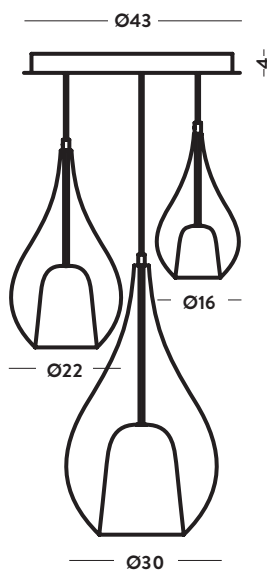

## 1303.2L

Hanging lamp

Glass Ø16 cm - Cable 250 cm

2 \* G9 x max 48W 230V

CE IP20 1m

\* On demand can be equipped with E14

## 1303.3L

Hanging lamp

Glass Ø16 cm - Cable 250 cm

2 \* G9 x max 48W 230V

CE IP20 1m

\* On demand can be equipped with E14

### 1307.3L

Ceiling track

Glass Ø16 cm - Cable 150 cm

3 \* G9 x max 48W 230V

CE IP20 1m

\* On demand can be equipped with E14

### 1309MX.3L

Ceiling lamp

Glass Ø16/22/30 cm - Cable 150 cm

1 \* G9 x max 48W 2 \* E27 x max 105W 220-240V

CE IP20 1m

\* On demand can be equipped with E14