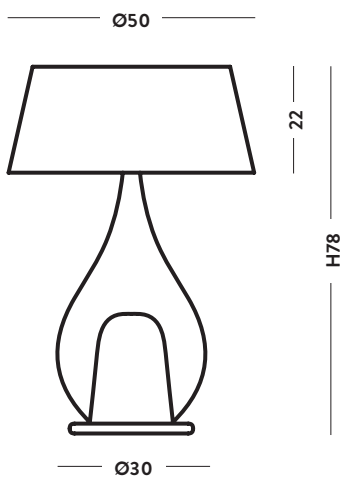

## LUXXL1300

Table lamp

Glass Ø30 cm - H58 cm

1 E27 x max 60W 220-240V

CE IP20   1m

## LU1303

Table lamp

Glass Ø16 cm - H43 cm

 1 E14 x max 40W 220-240V  
1 LED x 4,3W 350 LUMEN 3.000K

CE IP20   

## LUGIG1303

Table lamp

Glass Ø22 cm - H58 cm

 1 E27 x max 60W 220-240V  
1 LED x 4,3W 350 LUMEN 3.000K

CE IP20   

## LUXXL1303

Table lamp

Glass Ø30 cm - H78 cm

 1 E27 x max 60W 220-240V  
1 LED x 4,3W 350 LUMEN 3.000K

CE IP20   