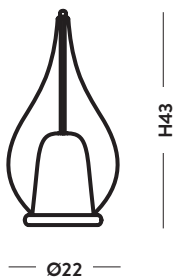

#### Cinette lampshades:

## LU1300

Table lamp

Glass Ø16 cm - H33 cm

1 G9 x max 33W 230V

CE IP20    1m