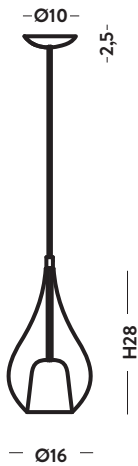

## LUGIG1303

Table lamp

Glass Ø22 cm - H58 cm

 1 E27 x max 60W 220-240V  
1 LED x 4,3W 350 LUMEN 3.000K

CE IP20   

## LUXXL1303

Table lamp

Glass Ø30 cm - H78 cm

 1 E27 x max 60W 220-240V  
1 LED x 4,3W 350 LUMEN 3.000K

CE IP20   

## AP1301.1L

Wall lamp

Glass Ø16 cm - Cable 50 cm

1 \* G9 x max 33W 230V

CE IP20 1m

\* On demand can be equipped with E14

## 1303.1L

Hanging lamp

Glass Ø16 cm - Cable 150 cm

1 \* G9 x max 48W 230V

CE IP20 1m

\* On demand can be equipped with E14