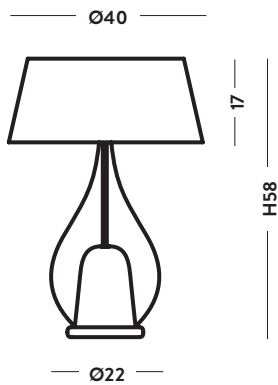

## LUGIG1300

Table lamp

Glass Ø22 cm - H43 cm

1 E27 x max 60W 220-240V

CE IP20   1m

## LUXXL1300

Table lamp

Glass Ø30 cm - H58 cm

1 E27 x max 60W 220-240V

CE IP20   1m

## LU1303

Table lamp

Glass Ø16 cm - H43 cm

 1 E14 x max 40W 220-240V  
1 LED x 4,3W 350 LUMEN 3.000K

CE IP20   

## LUXXL1303

Table lamp

Glass Ø30 cm - H78 cm

 1 E27 x max 60W 220-240V  
1 LED x 4,3W 350 LUMEN 3.000K

CE IP20   