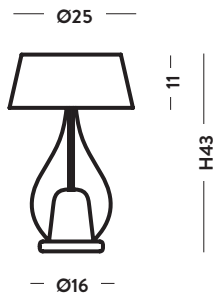

## LU1300

Table lamp

Glass Ø16 cm - H33 cm

1 G9 x max 33W 230V

CE IP20    1m

## LUGIG1300

Table lamp

Glass Ø22 cm - H43 cm

1 E27 x max 60W 220-240V

CE IP20   1m

## LUXXL1300

Table lamp

Glass Ø30 cm - H58 cm

1 E27 x max 60W 220-240V

CE IP20   1m

## LU1303

Table lamp

Glass Ø16 cm - H43 cm

 1 E14 x max 40W 220-240V  
1 LED x 4,3W 350 LUMEN 3.000K

CE IP20   