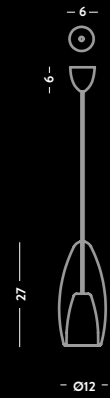

FLUTE

STRUTTURA METALLICA DISPONIBILE / AVAILABLE METAL STRUCTURE:
CROMO/CHROME - NERO/BLACK - BIANCO/WHITE

ULTERIORI COMPOSIZIONI A RICHIESTA
ADDITIONAL COMPOSITIONS ON DEMAND

1393.1L

Sospensione / Hanging lamp
vetro/glass Ø12 cm - cavo/cable 150 cm
1 E14 x max 60W 220-240V
CE IP20 1m

GIG1393.1L

Sospensione / Hanging lamp
vetro/glass Ø16 cm - cavo/cable 150 cm
1 E27 x max 105W 220-240V
CE IP20 1m

XXL1393.1L

Sospensione / Hanging lamp
vetro/glass Ø20 cm - cavo/cable 150 cm
1 E27 x max 105W 220-240V
CE IP20 1m

1393.1LD

Sospensione / Hanging lamp
vetro/glass Ø12 cm - cavo/cable 250 cm
1 E14 x max 60W 220-240V
CE IP20 1m

1393.2L

Sospensione / Hanging lamp
vetro/glass Ø12 cm - cavo/cable 250 cm
2 E14 x max 60W 220-240V
CE IP20 1m

AP1391.1L

Applique / Wall lamp
vetro/glass Ø12 cm - cavo/cable 50 cm
1 E14 x max 60W 220-240V
CE IP20 1m

LU1390.1L

Lampada da tavolo / Table lamp
vetro/glass Ø12 cm - H 31 cm
1 E14 x max 60W 220-240V
CE IP20 1m