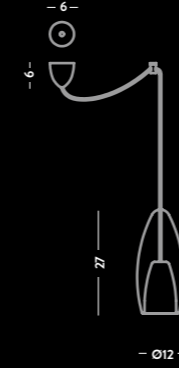

FLUTE

STRUTTURA METALLICA DISPONIBILE / AVAILABLE METAL STRUCTURE:
CROMO/CHROME - NERO/BLACK - BIANCO/WHITE

ULTERIORI COMPOSIZIONI A RICHIESTA
ADDITIONAL COMPOSITIONS ON DEMAND

1393.1L

Sospensione / Hanging lamp
vetro/glass Ø12 cm - cavo/cable 150 cm
1 E14 x max 60W 220-240V
CE IP20 1m

GIG1393.1L

Sospensione / Hanging lamp
vetro/glass Ø16 cm - cavo/cable 150 cm
1 E27 x max 105W 220-240V
CE IP20 1m

XXL1393.1L

Sospensione / Hanging lamp
vetro/glass Ø20 cm - cavo/cable 150 cm
1 E27 x max 105W 220-240V
CE IP20 1m

1393.1LD

Sospensione / Hanging lamp
vetro/glass Ø12 cm - cavo/cable 250 cm
1 E14 x max 60W 220-240V
CE IP20 1m

1393.2L

Sospensione / Hanging lamp
vetro/glass Ø12 cm - cavo/cable 250 cm
2 E14 x max 60W 220-240V
CE IP20 1m

AP1391.1L

Applique / Wall lamp
vetro/glass Ø12 cm - cavo/cable 50 cm
1 E14 x max 60W 220-240V
CE IP20 1m

LU1390.1L

Lampada da tavolo / Table lamp
vetro/glass Ø12 cm - H 31 cm
1 E14 x max 60W 220-240V
CE IP20 1m