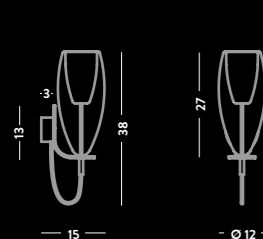

FLUTE

STRUTTURA METALLICA DISPONIBILE / AVAILABLE METAL STRUCTURE:
CROMO/CHROME - NERO/BLACK - BIANCO/WHITE

ULTERIORI COMPOSIZIONI A RICHIESTA
ADDITIONAL COMPOSITIONS ON DEMAND

1393.1L

Sospensione / Hanging lamp
vetro/glass Ø12 cm - cavo/cable 150 cm
1 E14 x max 60W 220-240V
CE IP20 1m

GIG1393.1L

Sospensione / Hanging lamp
vetro/glass Ø16 cm - cavo/cable 150 cm
1 E27 x max 105W 220-240V
CE IP20 1m

XXL1393.1L

Sospensione / Hanging lamp
vetro/glass Ø20 cm - cavo/cable 150 cm
1 E27 x max 105W 220-240V
CE IP20 1m

1393.1LD

Sospensione / Hanging lamp
vetro/glass Ø12 cm - cavo/cable 250 cm
1 E14 x max 60W 220-240V
CE IP20 1m

1393.2L

Sospensione / Hanging lamp
vetro/glass Ø12 cm - cavo/cable 250 cm
2 E14 x max 60W 220-240V
CE IP20 1m

AP1391.1L

Applique / Wall lamp
vetro/glass Ø12 cm - cavo/cable 50 cm
1 E14 x max 60W 220-240V
CE IP20 1m

LU1390.1L

Lampada da tavolo / Table lamp
vetro/glass Ø12 cm - H 31 cm
1 E14 x max 60W 220-240V
CE IP20 1m