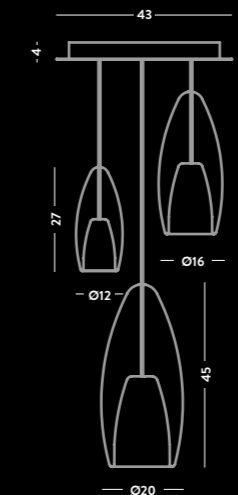

GIG1393.1L

Sospensione / Hanging lamp
vetro/glass Ø16 cm - cavo/cable 150 cm
1 E27 x max 105W 220-240V
CE IP20 1m

XXL1393.1L

Sospensione / Hanging lamp
vetro/glass Ø20 cm - cavo/cable 150 cm
1 E27 x max 105W 220-240V
CE IP20 1m

1393.1LD

Sospensione / Hanging lamp
vetro/glass Ø12 cm - cavo/cable 250 cm
1 E14 x max 60W 220-240V
CE IP20 1m

1393.2L

Sospensione / Hanging lamp
vetro/glass Ø12 cm - cavo/cable 250 cm
2 E14 x max 60W 220-240V
CE IP20 1m

AP1391.1L

Applique / Wall lamp
vetro/glass Ø12 cm - cavo/cable 50 cm
1 E14 x max 60W 220-240V
CE IP20 1m

LU1390.1L

Lampada da tavolo / Table lamp
vetro/glass Ø12 cm - H 31 cm
1 E14 x max 60W 220-240V
CE IP20 1m

LUGIG1390.1L

Lampada da tavolo / Table lamp
vetro/glass Ø16 cm - H 39 cm
1 E27 x max 105W 220-240V
CE IP20 1m

1397.120.3L

Binario a soffitto / Ceiling track
vetro/glass Ø12 cm - cavo/cable 150 cm
3 E14 x max 60W 220-240V
CE IP20 1m