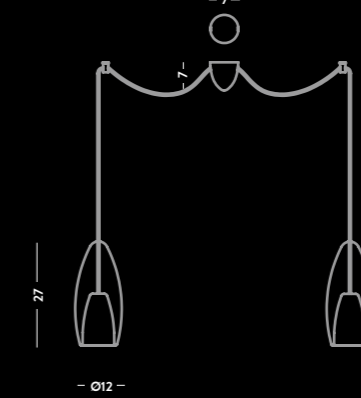

FLUTE

STRUTTURA METALLICA DISPONIBILE / AVAILABLE METAL STRUCTURE:
CROMO/CHROME - NERO/BLACK - BIANCO/WHITE

ULTERIORI COMPOSIZIONI A RICHIESTA
ADDITIONAL COMPOSITIONS ON DEMAND

1393.1L

Sospensione / Hanging lamp
vetro/glass Ø12 cm - cavo/cable 150 cm
1 E14 x max 60W 220-240V
CE IP20 1m

GIG1393.1L

Sospensione / Hanging lamp
vetro/glass Ø16 cm - cavo/cable 150 cm
1 E27 x max 105W 220-240V
CE IP20 1m

XXL1393.1L

Sospensione / Hanging lamp
vetro/glass Ø20 cm - cavo/cable 150 cm
1 E27 x max 105W 220-240V
CE IP20 1m

1393.1LD

Sospensione / Hanging lamp
vetro/glass Ø12 cm - cavo/cable 250 cm
1 E14 x max 60W 220-240V
CE IP20 1m

1393.2L

Sospensione / Hanging lamp
vetro/glass Ø12 cm - cavo/cable 250 cm
2 E14 x max 60W 220-240V
CE IP20 1m

AP1391.1L

Applique / Wall lamp
vetro/glass Ø12 cm - cavo/cable 50 cm
1 E14 x max 60W 220-240V
CE IP20 1m

LU1390.1L

Lampada da tavolo / Table lamp
vetro/glass Ø12 cm - H 31 cm
1 E14 x max 60W 220-240V
CE IP20 1m