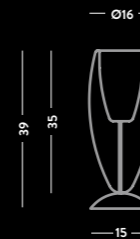

FLUTE

STRUTTURA METALLICA DISPONIBILE / AVAILABLE METAL STRUCTURE:
CROMO/CHROME - NERO/BLACK - BIANCO/WHITE

ULTERIORI COMPOSIZIONI A RICHIESTA
ADDITIONAL COMPOSITIONS ON DEMAND

1393.1L

Sospensione / Hanging lamp
vetro/glass Ø12 cm - cavo/cable 150 cm
1 E14 x max 60W 220-240V
CE IP20 1m

GIG1393.1L

Sospensione / Hanging lamp
vetro/glass Ø16 cm - cavo/cable 150 cm
1 E27 x max 105W 220-240V
CE IP20 1m

XXL1393.1L

Sospensione / Hanging lamp
vetro/glass Ø20 cm - cavo/cable 150 cm
1 E27 x max 105W 220-240V
CE IP20 1m

1393.1LD

Sospensione / Hanging lamp
vetro/glass Ø12 cm - cavo/cable 250 cm
1 E14 x max 60W 220-240V
CE IP20 1m

1393.2L

Sospensione / Hanging lamp
vetro/glass Ø12 cm - cavo/cable 250 cm
2 E14 x max 60W 220-240V
CE IP20 1m

AP1391.1L

Applique / Wall lamp
vetro/glass Ø12 cm - cavo/cable 50 cm
1 E14 x max 60W 220-240V
CE IP20 1m

LU1390.1L

Lampada da tavolo / Table lamp
vetro/glass Ø12 cm - H 31 cm
1 E14 x max 60W 220-240V
CE IP20 1m