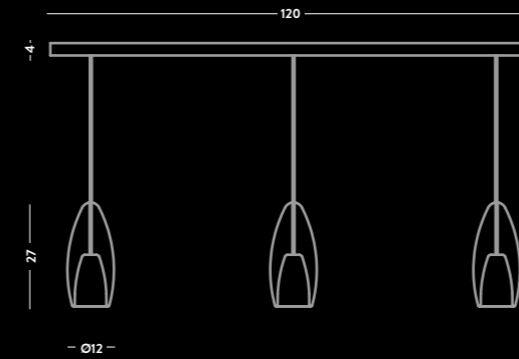

GIG1393.1L

Sospensione / Hanging lamp
vetro/glass Ø16 cm - cavo/cable 150 cm
1 E27 x max 105W 220-240V
CE IP20 1m

XXL1393.1L

Sospensione / Hanging lamp
vetro/glass Ø20 cm - cavo/cable 150 cm
1 E27 x max 105W 220-240V
CE IP20 1m

1393.1LD

Sospensione / Hanging lamp
vetro/glass Ø12 cm - cavo/cable 250 cm
1 E14 x max 60W 220-240V
CE IP20 1m

1393.2L

Sospensione / Hanging lamp
vetro/glass Ø12 cm - cavo/cable 250 cm
2 E14 x max 60W 220-240V
CE IP20 1m

AP1391.1L

Applique / Wall lamp
vetro/glass Ø12 cm - cavo/cable 50 cm
1 E14 x max 60W 220-240V
CE IP20 1m

LU1390.1L

Lampada da tavolo / Table lamp
vetro/glass Ø12 cm - H 31 cm
1 E14 x max 60W 220-240V
CE IP20 1m

LUGIG1390.1L

Lampada da tavolo / Table lamp
vetro/glass Ø16 cm - H 39 cm
1 E27 x max 105W 220-240V
CE IP20 1m

1397.120.3L

Binario a soffitto / Ceiling track
vetro/glass Ø12 cm - cavo/cable 150 cm
3 E14 x max 60W 220-240V
CE IP20 1m