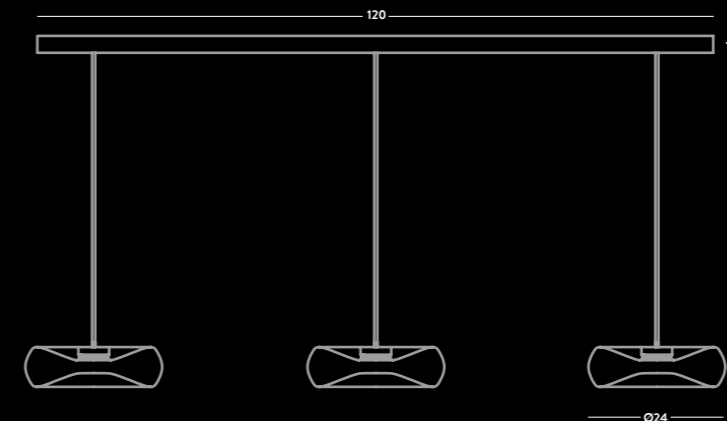

1 x LED 12,8W Dimmer Triac - 1615 Lm - 126 Lm/W
CC 350mA - CRI Typ.95 - 32 - 40V
180° - 3 step MacAdam - 2700°K / 3000°K

CE IP20 Δ 1m

1513.1L

Sospensione / Hanging lamp
vetro/glass Ø24 cm - cavo/cable 150 cm

1 x LED 17,4W Dimmer Triac - 2370 Lm - 134,3 Lm/W
CC 500mA - CRI Typ.95 - 32 - 40V
180° - 3 step MacAdam - 2700°K / 3000°K

CE IP20 Δ 1m

GIG1513.1L

Sospensione / Hanging lamp
vetro/glass Ø36 cm - cavo/cable 150 cm

1 x LED 17,4W Dimmer Triac - 2370 Lm - 134,3 Lm/W
CC 500mA - CRI Typ.95 - 32 - 40V
180° - 3 step MacAdam - 2700°K / 3000°K

CE IP20 Δ 1m

1517.120.3L

Binario a sotto / Ceiling track
L124 - P24 cm - cavo/cable 150 cm