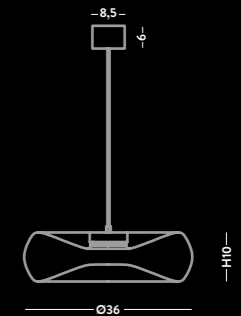

1 x LED 12,8W Dimmer Triac - 1615 Lm - 126 Lm/W
CC 350mA - CRI Typ.95 - 32 - 40V
180° - 3 step MacAdam - 2700°K / 3000°K

CE IP20 Δ 1m

GIG1516.1L

Plafoniera-applique
Ceiling lamp-wall lamp
vetro/glass Ø36 cm - H13 cm

1 x LED 12,8W Dimmer Triac - 1615 Lm - 126 Lm/W
CC 350mA - CRI Typ.95 - 32 - 40V
180° - 3 step MacAdam - 2700°K / 3000°K

CE IP20 Δ 1m

1513.1L

Sospensione / Hanging lamp
vetro/glass Ø24 cm - cavo/cable 150 cm

1 x LED 17,4W Dimmer Triac - 2370 Lm - 134,3 Lm/W
CC 500mA - CRI Typ.95 - 32 - 40V
180° - 3 step MacAdam - 2700°K / 3000°K

CE IP20 Δ 1m

GIG1513.1L

Sospensione / Hanging lamp
vetro/glass Ø36 cm - cavo/cable 150 cm