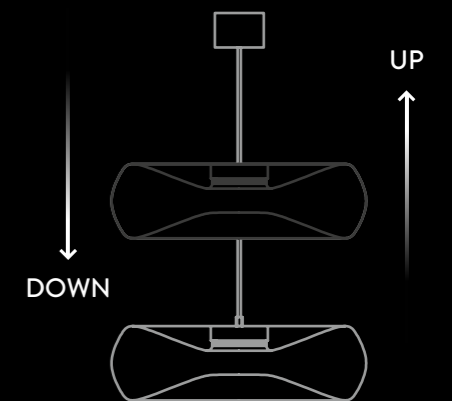

DISPONIBILE SISTEMA
UP E DOWN VEDI FIJI PAG. 83.
PARTE INFERIORE SATINATA

AVAILABLE UP AND DOWN
SYSTEM AS FIJI PAG. 83.
LOWER PART SATIN

- COMPATIBILE CON CASAMBI / COMPATIBLE WITH CASAMBI
- A RICHIESTA: COMPONENTI UL +10% / ON DEMAND: UL COMPONENTS +10%
- CAVO ELETTRICO IN GOMMA NERO / BLACK RUBBER ELECTRIC CABLE
- DRIVER INCLUSO / DRIVER INCLUDED
- DIMMERABILE: SÌ - SCHEDA LED SOSTITUIBILE DA PROFESSIONISTA
DIMMABLE: YES - LED IS REPLACEABLE BY PROFESSIONAL

1517.120.3L
BINARIO / CEILING TRACK:
ACCIAIO INOX RILUCIDATO
STAINLESS POLISHED STEEL

I LUMEN INDICATI CORRISPONDONO
ALL'INTENSITÀ LUMINOSA
ALL'ORIGINE DELLA SCHEDA LED
LUMEN INDICATED CORRESPONDS TO
THE LUMINOUS INTENSITY AT THE ORIGIN
OF THE LED BOARD

COLORI VETRO DISPONIBILI / AVAILABLE GLASS COLOURS