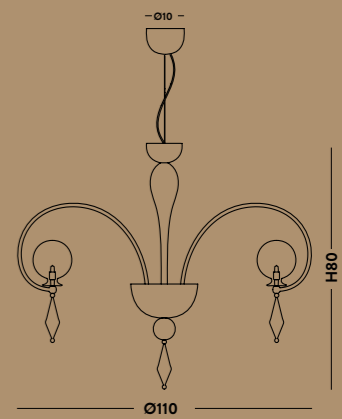

856.7L

AP851.3L

GLOBO

STRUTTURA METALLICA DISPONIBILE / AVAILABLE METAL STRUCTURE:
 CROMO (A RICHIESTA: FOGLIA ORO/ARGENTO),
 ORO / CHROME (ON DEMAND: GOLD/SILVER LEAF)

Per **VETRO RIGATO**:
 aggiungere la lettera R davanti
 al codice al momento dell'ordine.

For **RIBBED GLASS**:
 add the letter R in front
 of the code when ordering.

AP851.1L
 Applique / Wall lamp
 L 10 cm - P 24 cm - H 33 cm
 1 G9 x max 42W 230V
 CE IP20 1m

AP851.3L
 Applique / Wall lamp
 L 40 cm - P 24 cm - H 50 cm
 3 G9 x max 42W 230V
 CE IP20 1m

856.7L
 Plafoniera / Ceiling lamp
 Ø76 cm - H 45 cm
 7 G9 x max 42W 230V
 CE IP20 1m

854.3L
 Lampadario / Chandelier
 Ø54 cm - H 65 cm - cavo/cable 150 cm
 3 G9 x max 42W 230V
 CE IP20 1m

854.6L
 Lampadario / Chandelier
 Ø80 cm - H 75 cm - cavo/cable 150 cm
 6 G9 x max 42W 230V
 CE IP20 1m

854.8L
 Lampadario / Chandelier
 Ø110 cm - H 80 cm - cavo/cable 150 cm
 8 G9 x max 42W 230V
 CE IP20 1m

COLORI VETRO DISPONIBILI / AVAILABLE GLASS COLOURS

COLORI VETRO DISPONIBILI PER DIFFUSORI / AVAILABLE GLASS COLOURS FOR DIFFUSERS