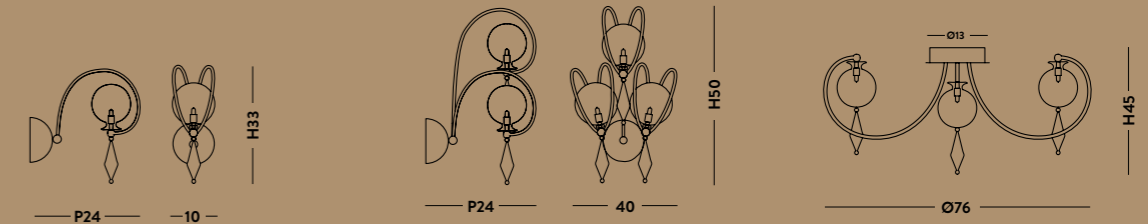

856.7L

AP851.3L

GLOBO

STRUTTURA METALLICA DISPONIBILE / AVAILABLE METAL STRUCTURE:
 CROMO (A RICHIESTA: FOGLIA ORO/ARGENTO),
 ORO / CHROME (ON DEMAND: GOLD/SILVER LEAF)

Per **VETRO RIGATO**:
 aggiungere la lettera R davanti
 al codice al momento dell'ordine.

For **RIBBED GLASS**:
 add the letter R in front
 of the code when ordering.

AP851.1L
 Applique / Wall lamp
 L 10 cm - P 24 cm - H 33 cm
 1 G9 x max 42W 230V
 CE IP20 1m

AP851.3L
 Applique / Wall lamp
 L 40 cm - P 24 cm - H 50 cm
 3 G9 x max 42W 230V
 CE IP20 1m

856.7L
 Plafoniera / Ceiling lamp
 Ø76 cm - H 45 cm
 7 G9 x max 42W 230V
 CE IP20 1m

854.3L
 Lampadario / Chandelier
 Ø54 cm - H 65 cm - cavo/cable 150 cm
 3 G9 x max 42W 230V
 CE IP20 1m

854.6L
 Lampadario / Chandelier
 Ø80 cm - H 75 cm - cavo/cable 150 cm
 6 G9 x max 42W 230V
 CE IP20 1m

854.8L
 Lampadario / Chandelier
 Ø110 cm - H 80 cm - cavo/cable 150 cm
 8 G9 x max 42W 230V
 CE IP20 1m

COLORI VETRO DISPONIBILI / AVAILABLE GLASS COLOURS

COLORI VETRO DISPONIBILI PER DIFFUSORI / AVAILABLE GLASS COLOURS FOR DIFFUSERS