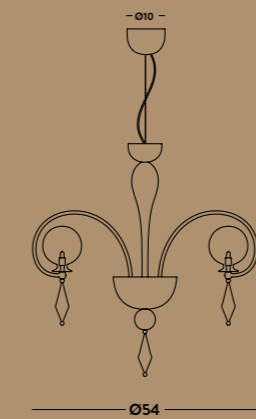

856.7L

AP851.3L

GLOBO

STRUTTURA METALLICA DISPONIBILE / AVAILABLE METAL STRUCTURE:
 CROMO (A RICHIESTA: FOGLIA ORO/ARGENTO),
 ORO / CHROME (ON DEMAND: GOLD/SILVER LEAF)

Per **VETRO RIGATO**:
 aggiungere la lettera R davanti
 al codice al momento dell'ordine.

For **RIBBED GLASS**:
 add the letter R in front
 of the code when ordering.

AP851.1L
 Applique / Wall lamp
 L 10 cm - P 24 cm - H 33 cm
 1 G9 x max 42W 230V
 CE IP20 1m

AP851.3L
 Applique / Wall lamp
 L 40 cm - P 24 cm - H 50 cm
 3 G9 x max 42W 230V
 CE IP20 1m

856.7L
 Plafoniera / Ceiling lamp
 Ø76 cm - H 45 cm
 7 G9 x max 42W 230V
 CE IP20 1m

854.3L
 Lampadario / Chandelier
 Ø54 cm - H 65 cm - cavo/cable 150 cm
 3 G9 x max 42W 230V
 CE IP20 1m

854.6L
 Lampadario / Chandelier
 Ø80 cm - H 75 cm - cavo/cable 150 cm
 6 G9 x max 42W 230V
 CE IP20 1m

854.8L
 Lampadario / Chandelier
 Ø110 cm - H 80 cm - cavo/cable 150 cm
 8 G9 x max 42W 230V
 CE IP20 1m

COLORI VETRO DISPONIBILI / AVAILABLE GLASS COLOURS

COLORI VETRO DISPONIBILI PER DIFFUSORI / AVAILABLE GLASS COLOURS FOR DIFFUSERS