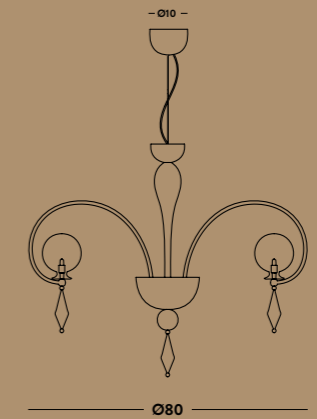

856.7L

AP851.3L

GLOBO

STRUTTURA METALLICA DISPONIBILE / AVAILABLE METAL STRUCTURE:
 CROMO (A RICHIESTA: FOGLIA ORO/ARGENTO),
 ORO / CHROME (ON DEMAND: GOLD/SILVER LEAF)

Per **VETRO RIGATO**:
 aggiungere la lettera R davanti
 al codice al momento dell'ordine.

For **RIBBED GLASS**:
 add the letter R in front
 of the code when ordering.

AP851.1L
 Applique / Wall lamp
 L 10 cm - P 24 cm - H 33 cm
 1 G9 x max 42W 230V
 CE IP20 1m

AP851.3L
 Applique / Wall lamp
 L 40 cm - P 24 cm - H 50 cm
 3 G9 x max 42W 230V
 CE IP20 1m

856.7L
 Plafoniera / Ceiling lamp
 Ø76 cm - H 45 cm
 7 G9 x max 42W 230V
 CE IP20 1m

854.3L
 Lampadario / Chandelier
 Ø54 cm - H 65 cm - cavo/cable 150 cm
 3 G9 x max 42W 230V
 CE IP20 1m

854.6L
 Lampadario / Chandelier
 Ø80 cm - H 75 cm - cavo/cable 150 cm
 6 G9 x max 42W 230V
 CE IP20 1m