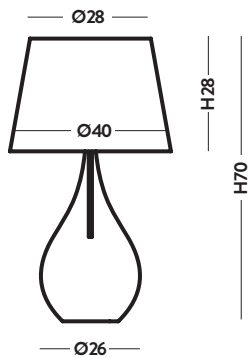

Glass colours:

Pongè lampshades:

LU1250

Table lamp

Glass Ø18 cm - H55 cm

1 E14 x max 40W 220-240V

CE IP20 □ 1m

LUGIG1250

Table lamp

Glass Ø26 cm - H70 cm

1 E27 x max 60W 220-240V

CE IP20 □ 1m

1253.1L

Hanging lamp

Glass Ø18 cm - Cable 150 cm

1 E14 x max 40W 220-240V

CE IP20 □ 1m

GIG1253.1L

Hanging lamp

Glass Ø26 cm - Cable 150 cm

1 E27 x max 70W 220-240V

CE IP20 1m

1259MX.3L

Ceiling lamp

Glass Ø18/26 cm - Cable 150 cm

2 E14 x max 40W

1 E27 x max 70W 220-240V

CE IP20 1m