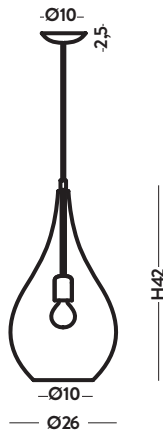

Glass colours:

Pongè lampshades:

LU1250

Table lamp

Glass Ø18 cm - H55 cm

1 E14 x max 40W 220-240V

CE IP20 □ 1m

LUGIG1250

Table lamp

Glass Ø26 cm - H70 cm

1 E27 x max 60W 220-240V

CE IP20 □ 1m

1253.1L

Hanging lamp

Glass Ø18 cm - Cable 150 cm

1 E14 x max 40W 220-240V

CE IP20 □ 1m

GIG1253.1L

Hanging lamp

Glass Ø26 cm - Cable 150 cm

1 E27 x max 70W 220-240V

CE IP20 1m

1259MX.3L

Ceiling lamp

Glass Ø18/26 cm - Cable 150 cm

2 E14 x max 40W

1 E27 x max 70W 220-240V

CE IP20 1m