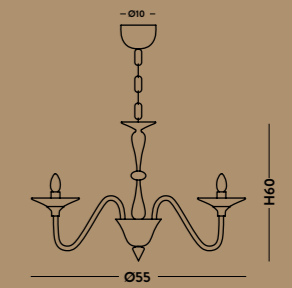

LOLITA

STRUTTURA METALLICA DISPONIBILE
 AVAILABLE METAL STRUCTURE:
 CROMO, ORO / CHROME, GOLD

AP1041.2L
 Applique / Wall lamp
 L45 cm - P35 cm - H25 cm
 2 E14 x max 40W 220-240V
 CE IP20 1m

AP1041.3L
 Applique / Wall lamp
 L50 cm - P35 cm - H35 cm
 3 E14 x max 40W 220-240V
 CE IP20 1m

1044.3L
 Lampadario / Chandelier
 Ø55 cm - H60 cm - catena/chain 50 cm
 3 E14 x max 40W 220-240V
 CE IP20 1m

1044.6L
 Lampadario / Chandelier
 Ø65 cm - H65 cm - catena/chain 50 cm
 6 E14 x max 40W 220-240V
 CE IP20 1m

1044.8L
 Lampadario / Chandelier
 Ø100 cm - H75 cm - catena/chain 50 cm
 8 E14 x max 40W 220-240V
 CE IP20 1m

1044.12L
 Lampadario / Chandelier
 Ø100 cm - H75 cm - catena/chain 50 cm
 12 E14 x max 40W 220-240V
 CE IP20 1m

1044.12+6/18L
 Lampadario / Chandelier
 Ø100 cm - H75 cm - catena/chain 50 cm
 18 E14 x max 40W 220-240V
 CE IP20 1m

COLORI VETRO DISPONIBILI / AVAILABLE GLASS COLOURS