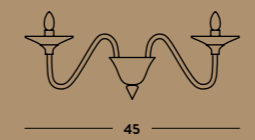

LOLITA

STRUTTURA METALLICA DISPONIBILE
 AVAILABLE METAL STRUCTURE:
 CROMO, ORO / CHROME, GOLD

AP1041.2L
 Applique / Wall lamp
 L45 cm - P35 cm - H25 cm
 2 E14 x max 40W 220-240V
 CE IP20 1m

AP1041.3L
 Applique / Wall lamp
 L50 cm - P35 cm - H35 cm
 3 E14 x max 40W 220-240V
 CE IP20 1m

1044.3L
 Lampadario / Chandelier
 Ø55 cm - H60 cm - catena/chain 50 cm
 3 E14 x max 40W 220-240V
 CE IP20 1m

1044.6L
 Lampadario / Chandelier
 Ø65 cm - H65 cm - catena/chain 50 cm
 6 E14 x max 40W 220-240V
 CE IP20 1m

1044.8L
 Lampadario / Chandelier
 Ø100 cm - H75 cm - catena/chain 50 cm
 8 E14 x max 40W 220-240V
 CE IP20 1m

1044.12L
 Lampadario / Chandelier
 Ø100 cm - H75 cm - catena/chain 50 cm
 12 E14 x max 40W 220-240V
 CE IP20 1m

1044.12+6/18L
 Lampadario / Chandelier
 Ø100 cm - H75 cm - catena/chain 50 cm
 18 E14 x max 40W 220-240V
 CE IP20 1m

COLORI VETRO DISPONIBILI / AVAILABLE GLASS COLOURS