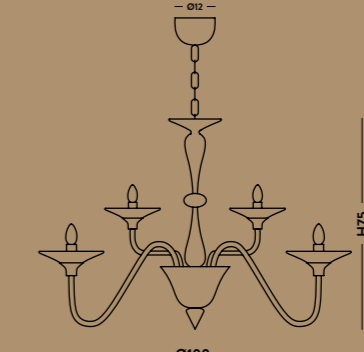

1044.8+4/12L
Lampadario / Chandelier
Ø100 cm - H75 cm - catena/chain 50 cm
12 E14 x max 40W 220-240V
CE IP20 1m