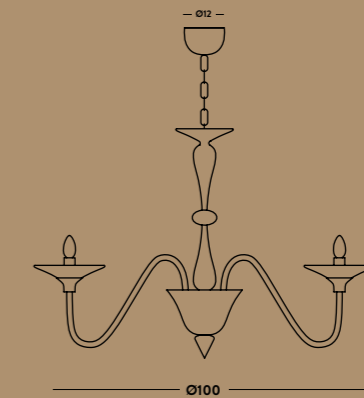

LOLITA

STRUTTURA METALLICA DISPONIBILE
 AVAILABLE METAL STRUCTURE:
 CROMO, ORO / CHROME, GOLD

AP1041.2L
 Applique / Wall lamp
 L45 cm - P35 cm - H25 cm
 2 E14 x max 40W 220-240V
 CE IP20 1m

AP1041.3L
 Applique / Wall lamp
 L50 cm - P35 cm - H35 cm
 3 E14 x max 40W 220-240V
 CE IP20 1m

1044.3L
 Lampadario / Chandelier
 Ø55 cm - H60 cm - catena/chain 50 cm
 3 E14 x max 40W 220-240V
 CE IP20 1m

1044.6L
 Lampadario / Chandelier
 Ø65 cm - H65 cm - catena/chain 50 cm
 6 E14 x max 40W 220-240V
 CE IP20 1m