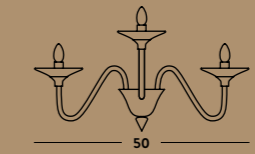

LOLITA

STRUTTURA METALLICA DISPONIBILE
 AVAILABLE METAL STRUCTURE:
 CROMO, ORO / CHROME, GOLD

AP1041.2L
 Applique / Wall lamp
 L45 cm - P35 cm - H25 cm
 2 E14 x max 40W 220-240V
 CE IP20 1m

AP1041.3L
 Applique / Wall lamp
 L50 cm - P35 cm - H35 cm
 3 E14 x max 40W 220-240V
 CE IP20 1m

1044.3L
 Lampadario / Chandelier
 Ø55 cm - H60 cm - catena/chain 50 cm
 3 E14 x max 40W 220-240V
 CE IP20 1m

1044.6L
 Lampadario / Chandelier
 Ø65 cm - H65 cm - catena/chain 50 cm
 6 E14 x max 40W 220-240V
 CE IP20 1m

1044.8L
 Lampadario / Chandelier
 Ø100 cm - H75 cm - catena/chain 50 cm
 8 E14 x max 40W 220-240V
 CE IP20 1m

1044.12L
 Lampadario / Chandelier
 Ø100 cm - H75 cm - catena/chain 50 cm
 12 E14 x max 40W 220-240V
 CE IP20 1m

1044.12+6/18L
 Lampadario / Chandelier
 Ø100 cm - H75 cm - catena/chain 50 cm
 18 E14 x max 40W 220-240V
 CE IP20 1m

COLORI VETRO DISPONIBILI / AVAILABLE GLASS COLOURS