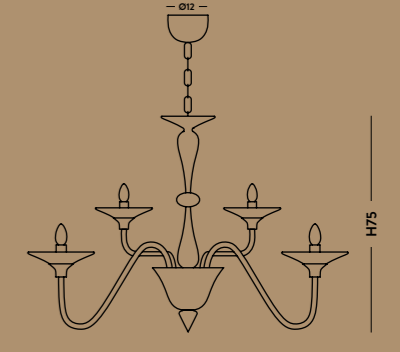

LOLITA

STRUTTURA METALLICA DISPONIBILE
 AVAILABLE METAL STRUCTURE:
 CROMO, ORO / CHROME, GOLD

AP1041.2L
 Applique / Wall lamp
 L45 cm - P35 cm - H25 cm
 2 E14 x max 40W 220-240V
 CE IP20 1m

AP1041.3L
 Applique / Wall lamp
 L50 cm - P35 cm - H35 cm
 3 E14 x max 40W 220-240V
 CE IP20 1m

1044.3L
 Lampadario / Chandelier
 Ø55 cm - H60 cm - catena/chain 50 cm
 3 E14 x max 40W 220-240V
 CE IP20 1m

1044.6L
 Lampadario / Chandelier
 Ø65 cm - H65 cm - catena/chain 50 cm
 6 E14 x max 40W 220-240V
 CE IP20 1m

1044.8L
 Lampadario / Chandelier
 Ø100 cm - H75 cm - catena/chain 50 cm
 8 E14 x max 40W 220-240V
 CE IP20 1m

1044.12L
 Lampadario / Chandelier
 Ø100 cm - H75 cm - catena/chain 50 cm
 12 E14 x max 40W 220-240V
 CE IP20 1m

1044.6+3/9L
 Lampadario / Chandelier
 Ø65 cm - H65 cm - catena/chain 50 cm
 9 E14 x max 40W 220-240V
 CE IP20 1m

1044.8+4/12L
 Lampadario / Chandelier
 Ø100 cm - H75 cm - catena/chain 50 cm
 12 E14 x max 40W 220-240V
 CE IP20 1m