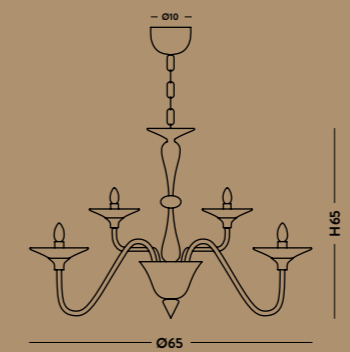

LOLITA

STRUTTURA METALLICA DISPONIBILE
 AVAILABLE METAL STRUCTURE:
 CROMO, ORO / CHROME, GOLD

AP1041.2L
 Applique / Wall lamp
 L45 cm - P35 cm - H25 cm
 2 E14 x max 40W 220-240V
 CE IP20 1m

AP1041.3L
 Applique / Wall lamp
 L50 cm - P35 cm - H35 cm
 3 E14 x max 40W 220-240V
 CE IP20 1m

1044.3L
 Lampadario / Chandelier
 Ø55 cm - H60 cm - catena/chain 50 cm
 3 E14 x max 40W 220-240V
 CE IP20 1m

1044.6L
 Lampadario / Chandelier
 Ø65 cm - H65 cm - catena/chain 50 cm
 6 E14 x max 40W 220-240V
 CE IP20 1m

1044.8L
 Lampadario / Chandelier
 Ø100 cm - H75 cm - catena/chain 50 cm
 8 E14 x max 40W 220-240V
 CE IP20 1m

1044.12L
 Lampadario / Chandelier
 Ø100 cm - H75 cm - catena/chain 50 cm
 12 E14 x max 40W 220-240V
 CE IP20 1m

1044.12+6/18L
 Lampadario / Chandelier
 Ø100 cm - H75 cm - catena/chain 50 cm
 18 E14 x max 40W 220-240V
 CE IP20 1m

COLORI VETRO DISPONIBILI / AVAILABLE GLASS COLOURS