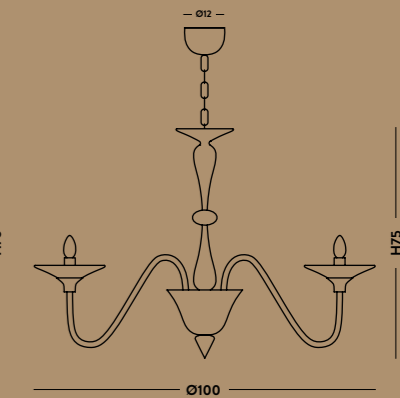

LOLITA

STRUTTURA METALLICA DISPONIBILE
 AVAILABLE METAL STRUCTURE:
 CROMO, ORO / CHROME, GOLD

AP1041.2L
 Applique / Wall lamp
 L45 cm - P35 cm - H25 cm
 2 E14 x max 40W 220-240V
 CE IP20 1m

AP1041.3L
 Applique / Wall lamp
 L50 cm - P35 cm - H35 cm
 3 E14 x max 40W 220-240V
 CE IP20 1m

1044.3L
 Lampadario / Chandelier
 Ø55 cm - H60 cm - catena/chain 50 cm
 3 E14 x max 40W 220-240V
 CE IP20 1m

1044.6L
 Lampadario / Chandelier
 Ø65 cm - H65 cm - catena/chain 50 cm
 6 E14 x max 40W 220-240V
 CE IP20 1m

1044.8L
 Lampadario / Chandelier
 Ø100 cm - H75 cm - catena/chain 50 cm
 8 E14 x max 40W 220-240V
 CE IP20 1m

1044.12L
 Lampadario / Chandelier
 Ø100 cm - H75 cm - catena/chain 50 cm
 12 E14 x max 40W 220-240V
 CE IP20 1m

1044.12+6/18L
 Lampadario / Chandelier
 Ø100 cm - H75 cm - catena/chain 50 cm
 18 E14 x max 40W 220-240V
 CE IP20 1m

COLORI VETRO DISPONIBILI / AVAILABLE GLASS COLOURS