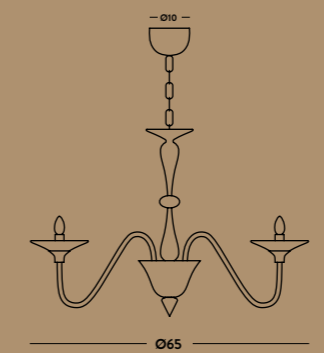

LOLITA

STRUTTURA METALLICA DISPONIBILE
 AVAILABLE METAL STRUCTURE:
 CROMO, ORO / CHROME, GOLD

AP1041.2L
 Applique / Wall lamp
 L45 cm - P35 cm - H25 cm
 2 E14 x max 40W 220-240V
 CE IP20 1m

AP1041.3L
 Applique / Wall lamp
 L50 cm - P35 cm - H35 cm
 3 E14 x max 40W 220-240V
 CE IP20 1m

1044.3L
 Lampadario / Chandelier
 Ø55 cm - H60 cm - catena/chain 50 cm
 3 E14 x max 40W 220-240V
 CE IP20 1m

1044.6L
 Lampadario / Chandelier
 Ø65 cm - H65 cm - catena/chain 50 cm
 6 E14 x max 40W 220-240V
 CE IP20 1m

1044.8L
 Lampadario / Chandelier
 Ø100 cm - H75 cm - catena/chain 50 cm
 8 E14 x max 40W 220-240V
 CE IP20 1m

1044.12L
 Lampadario / Chandelier
 Ø100 cm - H75 cm - catena/chain 50 cm
 12 E14 x max 40W 220-240V
 CE IP20 1m

1044.12+6/18L
 Lampadario / Chandelier
 Ø100 cm - H75 cm - catena/chain 50 cm
 18 E14 x max 40W 220-240V
 CE IP20 1m

COLORI VETRO DISPONIBILI / AVAILABLE GLASS COLOURS