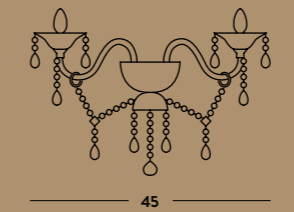

684.12L

MAXIMILIAN

STRUTTURA METALLICA DISPONIBILE / AVAILABLE METAL STRUCTURE:
CROMO, ORO / CHROME, GOLD

AP681.2L

Applique / Wall lamp

L45 cm - P25 cm - H35 cm

2 E14 x max 40W 220-240V

CE IP20 (1m)

AP681.3L

Applique / Wall lamp

L45 cm - P30 cm - H35 cm

3 E14 x max 40W 220-240V

CE IP20 (1m)

684.3L

Lampadario / Chandelier

Ø60 cm - H80 cm - catena/chain 50 cm

3 E14 x max 40W 220-240V

CE IP20 (1m)

684.6L

Lampadario / Chandelier

Ø70 cm - H90 cm - catena/chain 50 cm

6 E14 x max 40W 220-240V

CE IP20 (1m)

684.8L

Lampadario / Chandelier

Ø90 cm - H100 cm - catena/chain 50 cm

8 E14 x max 40W 220-240V

CE IP20 (1m)

684.12L

Lampadario / Chandelier

Ø95 cm - H110 cm - catena/chain 50 cm

12 E14 x max 40W 220-240V