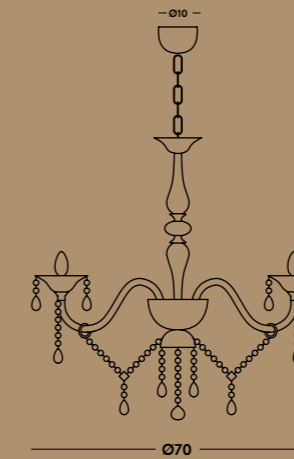

684.12L

MAXIMILIAN

STRUTTURA METALLICA DISPONIBILE / AVAILABLE METAL STRUCTURE:
CROMO, ORO / CHROME, GOLD

AP681.2L

Applique / Wall lamp

L45 cm - P25 cm - H35 cm

2 E14 x max 40W 220-240V

CE IP20 (1m)

AP681.3L

Applique / Wall lamp

L45 cm - P30 cm - H35 cm

3 E14 x max 40W 220-240V

CE IP20 (1m)

684.3L

Lampadario / Chandelier

Ø60 cm - H80 cm - catena/chain 50 cm

3 E14 x max 40W 220-240V

CE IP20 (1m)

684.6L

Lampadario / Chandelier

Ø70 cm - H90 cm - catena/chain 50 cm

6 E14 x max 40W 220-240V

CE IP20 (1m)

684.8L

Lampadario / Chandelier

Ø90 cm - H100 cm - catena/chain 50 cm

8 E14 x max 40W 220-240V

CE IP20 (1m)

684.12L

Lampadario / Chandelier

Ø95 cm - H110 cm - catena/chain 50 cm

12 E14 x max 40W 220-240V