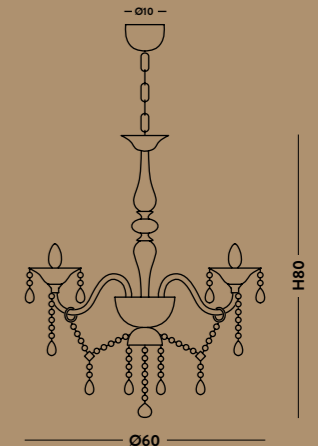

684.12L

MAXIMILIAN

STRUTTURA METALLICA DISPONIBILE / AVAILABLE METAL STRUCTURE:
CROMO, ORO / CHROME, GOLD

AP681.2L

Applique / Wall lamp

L45 cm - P25 cm - H35 cm

2 E14 x max 40W 220-240V

CE IP20 (1m)

AP681.3L

Applique / Wall lamp

L45 cm - P30 cm - H35 cm

3 E14 x max 40W 220-240V

CE IP20 (1m)

684.3L

Lampadario / Chandelier

Ø60 cm - H80 cm - catena/chain 50 cm

3 E14 x max 40W 220-240V

CE IP20 (1m)

684.6L

Lampadario / Chandelier

Ø70 cm - H90 cm - catena/chain 50 cm

6 E14 x max 40W 220-240V

CE IP20 (1m)

684.8L

Lampadario / Chandelier

Ø90 cm - H100 cm - catena/chain 50 cm

8 E14 x max 40W 220-240V

CE IP20 (1m)

684.12L

Lampadario / Chandelier

Ø95 cm - H110 cm - catena/chain 50 cm

12 E14 x max 40W 220-240V