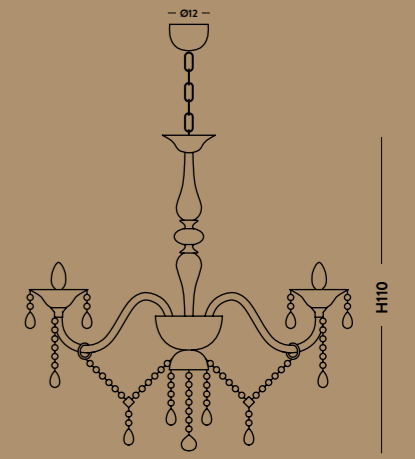

684.12L

MAXIMILIAN

STRUTTURA METALLICA DISPONIBILE / AVAILABLE METAL STRUCTURE:
CROMO, ORO / CHROME, GOLD

AP681.2L

Applique / Wall lamp

L45 cm - P25 cm - H35 cm

2 E14 x max 40W 220-240V

CE IP20 (1m)

AP681.3L

Applique / Wall lamp

L45 cm - P30 cm - H35 cm

3 E14 x max 40W 220-240V

CE IP20 (1m)

684.3L

Lampadario / Chandelier

Ø60 cm - H80 cm - catena/chain 50 cm

3 E14 x max 40W 220-240V

CE IP20 (1m)

684.6L

Lampadario / Chandelier

Ø70 cm - H90 cm - catena/chain 50 cm

6 E14 x max 40W 220-240V

CE IP20 (1m)

684.8L

Lampadario / Chandelier

Ø90 cm - H100 cm - catena/chain 50 cm

8 E14 x max 40W 220-240V

CE IP20 (1m)

684.12L

Lampadario / Chandelier

Ø95 cm - H110 cm - catena/chain 50 cm

12 E14 x max 40W 220-240V