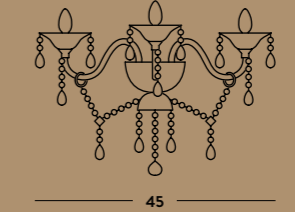

684.12L

MAXIMILIAN

STRUTTURA METALLICA DISPONIBILE / AVAILABLE METAL STRUCTURE:
CROMO, ORO / CHROME, GOLD

AP681.2L

Applique / Wall lamp

L45 cm - P25 cm - H35 cm

2 E14 x max 40W 220-240V

CE IP20 (1m)

AP681.3L

Applique / Wall lamp

L45 cm - P30 cm - H35 cm

3 E14 x max 40W 220-240V

CE IP20 (1m)

684.3L

Lampadario / Chandelier

Ø60 cm - H80 cm - catena/chain 50 cm

3 E14 x max 40W 220-240V

CE IP20 (1m)

684.6L

Lampadario / Chandelier

Ø70 cm - H90 cm - catena/chain 50 cm

6 E14 x max 40W 220-240V

CE IP20 (1m)

684.8L

Lampadario / Chandelier

Ø90 cm - H100 cm - catena/chain 50 cm

8 E14 x max 40W 220-240V

CE IP20 (1m)

684.12L

Lampadario / Chandelier

Ø95 cm - H110 cm - catena/chain 50 cm

12 E14 x max 40W 220-240V