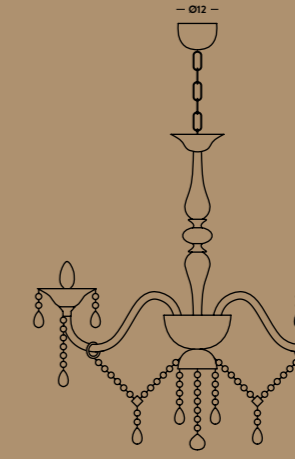

684.12L

MAXIMILIAN

STRUTTURA METALLICA DISPONIBILE / AVAILABLE METAL STRUCTURE:
CROMO, ORO / CHROME, GOLD

AP681.2L

Applique / Wall lamp

L45 cm - P25 cm - H35 cm

2 E14 x max 40W 220-240V

CE IP20 (1m)

AP681.3L

Applique / Wall lamp

L45 cm - P30 cm - H35 cm

3 E14 x max 40W 220-240V

CE IP20 (1m)

684.3L

Lampadario / Chandelier

Ø60 cm - H80 cm - catena/chain 50 cm

3 E14 x max 40W 220-240V

CE IP20 (1m)

684.6L

Lampadario / Chandelier

Ø70 cm - H90 cm - catena/chain 50 cm

6 E14 x max 40W 220-240V

CE IP20 (1m)

684.8L

Lampadario / Chandelier

Ø90 cm - H100 cm - catena/chain 50 cm

8 E14 x max 40W 220-240V

CE IP20 (1m)

684.12L

Lampadario / Chandelier

Ø95 cm - H110 cm - catena/chain 50 cm

12 E14 x max 40W 220-240V