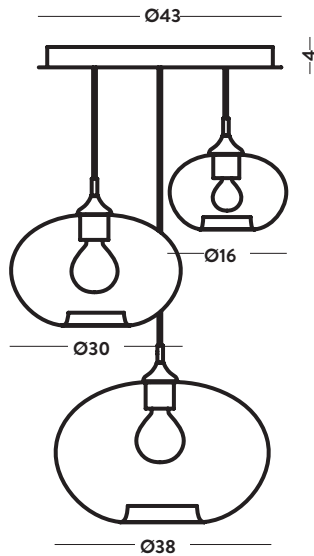

### 1213.1L

Hanging lamp

Glass Ø16 cm - Cable 150 cm

1 E14 x max 40W 220-240V

CE IP20 1m

### GIG1213.1L

Hanging lamp

Glass Ø30 cm - Cable 150 cm

1 E27 x max 70W 220-240V

CE IP20 1m

## XXL1213.1L

Hanging lamp

Glass Ø38 cm - Cable 150 cm

1 E27 x max 70W 220-240V

CE IP20 1m

## 1219MX.3L

Ceiling lamp

Glass Ø16/30/38 cm - Cable 150 cm

1 E14 x max 40W

2 E27 x max 70W 220-240V

CE IP20 1m