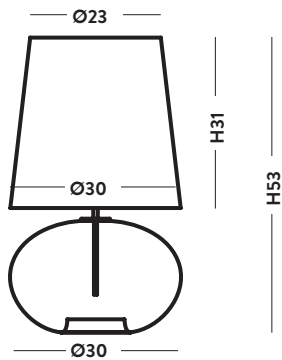

## 1209MX.3L

Ceiling lamp

Glass Ø16/28/38 cm - Cable 150 cm

 1 E14 x max 40W

 2 E27 x max 70W 220-240V

CE IP20 1m

## AP1211.1L

Wall lamp

Glass Ø15 cm - H23 cm

 1 E14 x max 40W 220-240V

CE IP20 1m

## LU1213

Table lamp

Glass Ø16 cm - H 30 cm

1 E14 x max 40W 220-240V

CE IP20 □ 1m

## LUXXL1213

Table lamp

Glass Ø38 cm - H63 cm

1 E27 x max 60W 220-240V

CE IP20 □ 1m