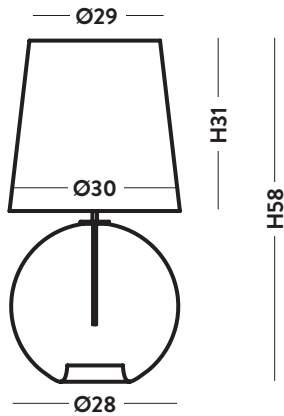

**Glass colours:**

**Lino Olanda lampshades:**

AP1201.1L

Wall lamp

Glass Ø15 cm - H25 cm

1 E14 x max 40W 220-240V

CE IP20 1m

## LU1203

Table lamp

Glass Ø16 cm - H 34 cm

1 E14 x max 40W 220-240V

CE IP20 1m

## LUGIG1203

Table lamp

Glass Ø28 cm - H58 cm

1 E27 x max 60W 220-240V

CE IP20 1m

## LUXXL1203

Table lamp

Glass Ø38 cm - H78 cm

1 E27 x max 60W 220-240V

CE IP20 1m