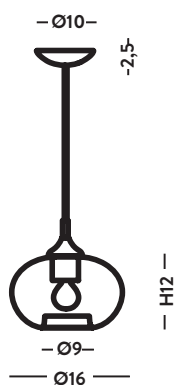

## AP1211.1L

Wall lamp

Glass Ø15 cm - H23 cm

 1 E14 x max 40W 220-240V

CE IP20 1m

## LU1213

Table lamp

Glass Ø16 cm - H 30 cm

1 E14 x max 40W 220-240V

CE IP20 □ 1m

## LUGIG1213

Table lamp

Glass Ø30 cm - H53 cm

1 E27 x max 60W 220-240V

CE IP20 □ 1m

## LUXXL1213

Table lamp

Glass Ø38 cm - H63 cm

1 E27 x max 60W 220-240V

CE IP20 □ 1m