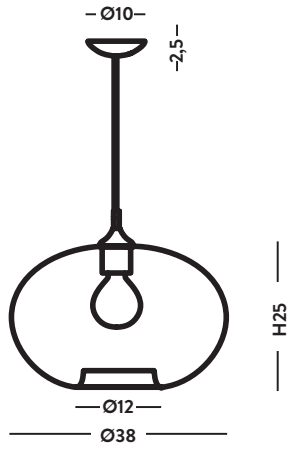

## LUXXL1213

Table lamp

Glass Ø38 cm - H63 cm

1 E27 x max 60W 220-240V

CE IP20 □ 1m

### 1213.1L

Hanging lamp

Glass Ø16 cm - Cable 150 cm

1 E14 x max 40W 220-240V

CE IP20 1m

### MED1213.1L

Hanging lamp

Glass Ø22 cm - Cable 150 cm

1 E27 x max 70W 220-240V

CE IP20 1m

### GIG1213.1L

Hanging lamp

Glass Ø30 cm - Cable 150 cm

1 E27 x max 70W 220-240V

CE IP20 1m