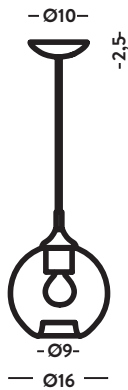

**Glass colours:**

**Lino Olanda lampshades:**

AP1201.1L

Wall lamp

Glass Ø15 cm - H25 cm

1 E14 x max 40W 220-240V

CE IP20 1m

## LU1203

Table lamp

Glass Ø16 cm - H 34 cm

1 E14 x max 40W 220-240V

CE IP20 1m

## LUGIG1203

Table lamp

Glass Ø28 cm - H58 cm

1 E27 x max 60W 220-240V

CE IP20 1m

## LUXXL1203

Table lamp

Glass Ø38 cm - H78 cm

1 E27 x max 60W 220-240V

CE IP20 1m