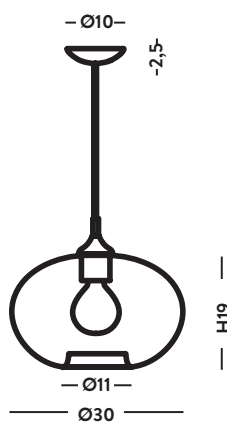

GIG1213.1L

Hanging lamp

Glass Ø30 cm - Cable 150 cm

1 E27 x max 70W 220-240V

CE IP20 1m