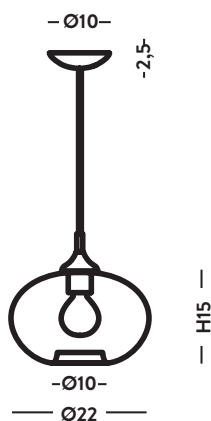

## LU1213

Table lamp

Glass Ø16 cm - H 30 cm

1 E14 x max 40W 220-240V

CE IP20 □ 1m

## LUGIG1213

Table lamp

Glass Ø30 cm - H53 cm

1 E27 x max 60W 220-240V

CE IP20 □ 1m

## LUXXL1213

Table lamp

Glass Ø38 cm - H63 cm

1 E27 x max 60W 220-240V

CE IP20 □ 1m

### 1213.1L

Hanging lamp

Glass Ø16 cm - Cable 150 cm

1 E14 x max 40W 220-240V

CE IP20 1m