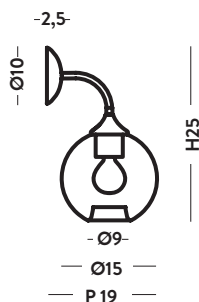

**Glass colours:**

**Lino Olanda lampshades:**

AP1201.1L

Wall lamp

Glass Ø15 cm - H25 cm

1 E14 x max 40W 220-240V

CE IP20 1m

## LU1203

Table lamp

Glass Ø16 cm - H 34 cm

1 E14 x max 40W 220-240V

CE IP20 1m

## LUXXL1203

Table lamp

Glass Ø38 cm - H78 cm

1 E27 x max 60W 220-240V

CE IP20 1m