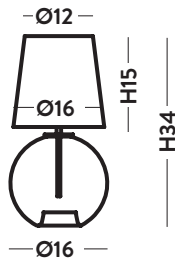

**Glass colours:**

**Lino Olanda lampshades:**

AP1201.1L

Wall lamp

Glass Ø15 cm - H25 cm

1 E14 x max 40W 220-240V

CE IP20 1m

## LU1203

Table lamp

Glass Ø16 cm - H 34 cm

1 E14 x max 40W 220-240V

CE IP20 1m

## LUGIG1203

Table lamp

Glass Ø28 cm - H58 cm

1 E27 x max 60W 220-240V

CE IP20 1m

## LUXXL1203

Table lamp

Glass Ø38 cm - H78 cm

1 E27 x max 60W 220-240V

CE IP20 1m