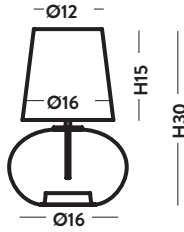

## XXL1203.1L

Hanging lamp

Glass Ø38 cm - Cable 150 cm

 1 E27 x max 70W 220-240V

CE IP20 1m

## 1209MX.3L

Ceiling lamp

Glass Ø16/28/38 cm - Cable 150 cm

 1 E14 x max 40W

 2 E27 x max 70W 220-240V

CE IP20 1m

## AP1211.1L

Wall lamp

Glass Ø15 cm - H23 cm

 1 E14 x max 40W 220-240V

CE IP20 1m

## LU1213

Table lamp

Glass Ø16 cm - H 30 cm

1 E14 x max 40W 220-240V

CE IP20 □ 1m