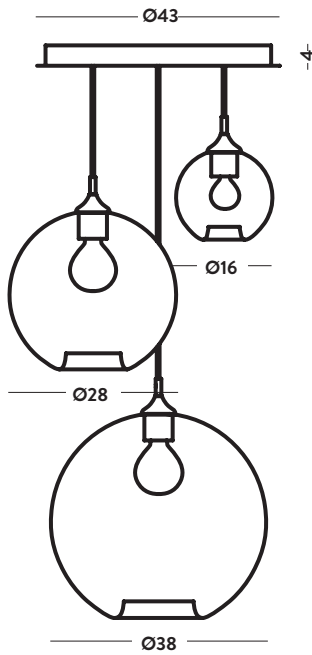

## 1203.1L

Hanging lamp

Glass Ø16 cm - Cable 150 cm

1 E14 x max 40W 220-240V

CE IP20 1m

## GIG1203.1L

Hanging lamp

Glass Ø28 cm - Cable 150 cm

1 E27 x max 70W 220-240V

CE IP20 1m

## XXL1203.1L

Hanging lamp

Glass Ø38 cm - Cable 150 cm

 1 E27 x max 70W 220-240V

CE IP20 1m

## 1209MX.3L

Ceiling lamp

Glass Ø16/28/38 cm - Cable 150 cm

 1 E14 x max 40W

 2 E27 x max 70W 220-240V

CE IP20 1m