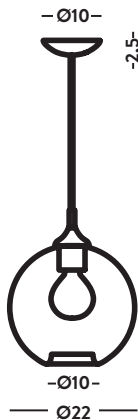

**Glass colours:**

**Lino Olanda lampshades:**

AP1201.1L

Wall lamp

Glass Ø15 cm - H25 cm

1 E14 x max 40W 220-240V

CE IP20 1m

## LUGIG1203

Table lamp

Glass Ø28 cm - H58 cm

1 E27 x max 60W 220-240V

CE IP20 1m

## LUXXL1203

Table lamp

Glass Ø38 cm - H78 cm

1 E27 x max 60W 220-240V

CE IP20 1m

## 1203.1L

Hanging lamp

Glass Ø16 cm - Cable 150 cm

1 E14 x max 40W 220-240V

CE IP20 1m