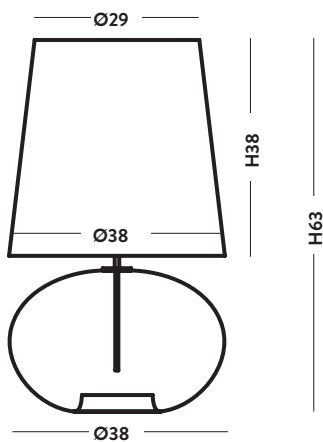

## AP1211.1L

Wall lamp

Glass Ø15 cm - H23 cm

 1 E14 x max 40W 220-240V

CE IP20 1m

## LU1213

Table lamp

Glass Ø16 cm - H 30 cm

1 E14 x max 40W 220-240V

CE IP20 □ 1m

## LUGIG1213

Table lamp

Glass Ø30 cm - H53 cm

1 E27 x max 60W 220-240V

CE IP20 □ 1m

## LUXXL1213

Table lamp

Glass Ø38 cm - H63 cm

1 E27 x max 60W 220-240V

CE IP20 □ 1m