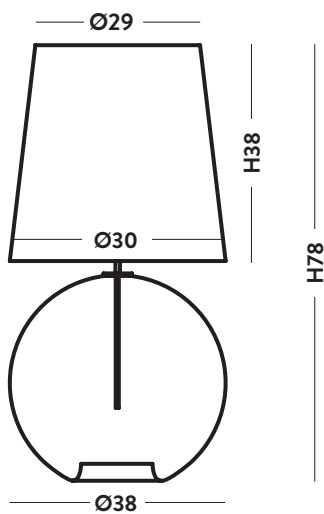

**Glass colours:**

**Lino Olanda lampshades:**

AP1201.1L

Wall lamp

Glass Ø15 cm - H25 cm

1 E14 x max 40W 220-240V

CE IP20 1m

## LU1203

Table lamp

Glass Ø16 cm - H 34 cm

1 E14 x max 40W 220-240V

CE IP20 1m

## LUGIG1203

Table lamp

Glass Ø28 cm - H58 cm

1 E27 x max 60W 220-240V

CE IP20 1m

## LUXXL1203

Table lamp

Glass Ø38 cm - H78 cm

1 E27 x max 60W 220-240V

CE IP20 1m