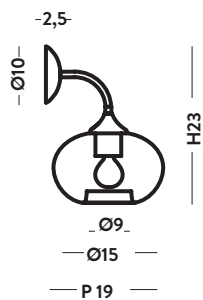

## XXL1203.1L

Hanging lamp

Glass Ø38 cm - Cable 150 cm

 1 E27 x max 70W 220-240V

CE IP20 1m

## 1209MX.3L

Ceiling lamp

Glass Ø16/28/38 cm - Cable 150 cm

 1 E14 x max 40W

 2 E27 x max 70W 220-240V

CE IP20 1m

## AP1211.1L

Wall lamp

Glass Ø15 cm - H23 cm

 1 E14 x max 40W 220-240V

CE IP20 1m

## LU1213

Table lamp

Glass Ø16 cm - H 30 cm

1 E14 x max 40W 220-240V

CE IP20 □ 1m