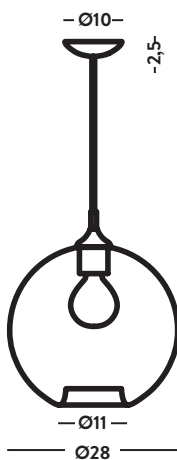

GIG1203.1L

Hanging lamp

Glass Ø28 cm - Cable 150 cm

1 E27 x max 70W 220-240V

CE IP20 1m