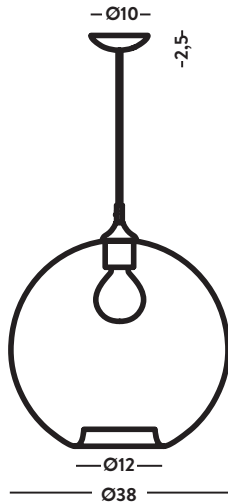

## LU1203

Table lamp

Glass Ø16 cm - H 34 cm

1 E14 x max 40W 220-240V

CE IP20 1m

## LUXXL1203

Table lamp

Glass Ø38 cm - H78 cm

1 E27 x max 60W 220-240V

CE IP20 1m

## 1203.1L

Hanging lamp

Glass Ø16 cm - Cable 150 cm

1 E14 x max 40W 220-240V

CE IP20 1m

## GIG1203.1L

Hanging lamp

Glass Ø28 cm - Cable 150 cm

1 E27 x max 70W 220-240V

CE IP20 1m