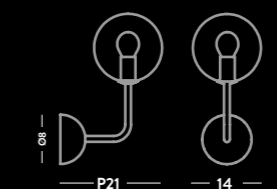

# SCARLETT

STRUTTURA IN OTTONE DISPONIBILE

**BRASS STRUCTURE AVAILABLE:**

OTTONE SPAZZOLATO / BRUSHED BRASS (01)

BRONZO SPAZZOLATO / BRUSHED BRONZE (02)

ULTERIORI COMPOSIZIONI A RICHIESTA  
ADDITIONAL COMPOSITIONS ON DEMAND

**AP1491.1L**

Applique / Wall lamp

L14 cm - P21 - H30 cm

1 E14 x max 42W 220-240V

CE IP20 (1m)

**1493.4+4/8L**

Lampadario / Chandelier

Ø60 cm - H72 cm

8 E14 x max 42W 220-240V

CE IP20 (1m)

**1493.6+6/12L**

Lampadario / Chandelier

Ø80 cm - H98 cm

12 E14 x max 42W 220-240V

CE IP20 (1m)

**1493.8+8/16L**