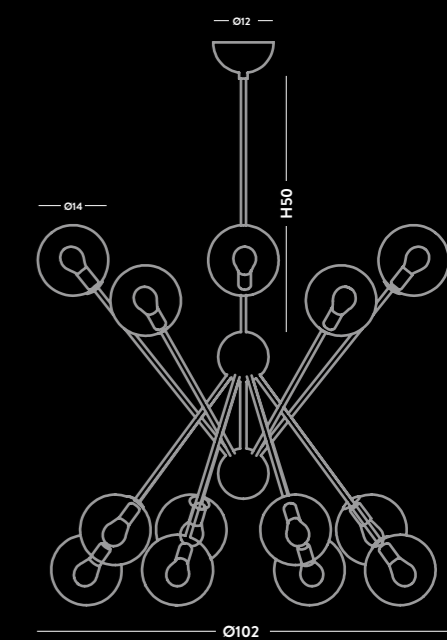

**AP1491.1L**

Applique / Wall lamp

L14 cm - P21 - H30 cm

1 E14 x max 42W 220-240V

CE IP20 (1m)

**1493.4+4/8L**

Lampadario / Chandelier

Ø60 cm - H72 cm

8 E14 x max 42W 220-240V

CE IP20 (1m)

**1493.6+6/12L**

Lampadario / Chandelier

Ø80 cm - H98 cm

12 E14 x max 42W 220-240V

CE IP20 (1m)

**1493.8+8/16L**

Lampadario / Chandelier

Ø102 cm - H114 cm

16 E14 x max 42W 220-240V

CE IP20 (1m)

COLORI VETRO DISPONIBILI / AVAILABLE GLASS COLOURS

01 - Trasparente  
Transparent

05 - Ambra  
Amber

16 - Tabacco  
Tobacco

Bianco satinato  
Satin white

STRUTTURA IN OTTONE DISPONIBILE / AVAILABLE BRASS STRUCTURE

01 - Ottone spazzolato  
Brushed brass

02 - Bronzo spazzolato  
Brushed bronze