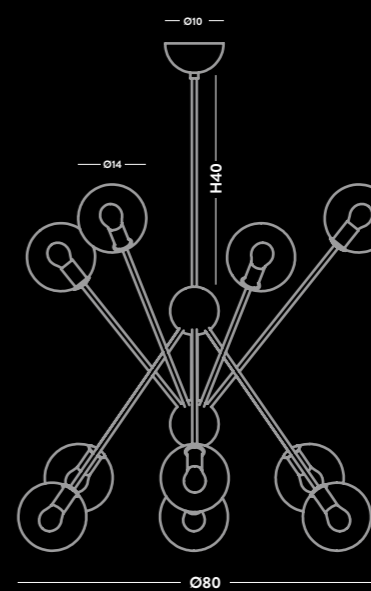

**AP1491.1L**

Applique / Wall lamp

L14 cm - P21 - H30 cm

1 E14 x max 42W 220-240V

CE IP20 (1m)

**1493.4+4/8L**

Lampadario / Chandelier

Ø60 cm - H72 cm

8 E14 x max 42W 220-240V

CE IP20 (1m)

**1493.6+6/12L**

Lampadario / Chandelier

Ø80 cm - H98 cm

12 E14 x max 42W 220-240V

CE IP20 (1m)

**1493.8+8/16L**

Lampadario / Chandelier

Ø102 cm - H114 cm

16 E14 x max 42W 220-240V

CE IP20 (1m)

COLORI VETRO DISPONIBILI / AVAILABLE GLASS COLOURS

01 - Trasparente  
Transparent

05 - Ambra  
Amber

16 - Tabacco  
Tobacco

Bianco satinato  
Satin white

STRUTTURA IN OTTONE DISPONIBILE / AVAILABLE BRASS STRUCTURE

01 - Ottone spazzolato  
Brushed brass

02 - Bronzo spazzolato  
Brushed bronze