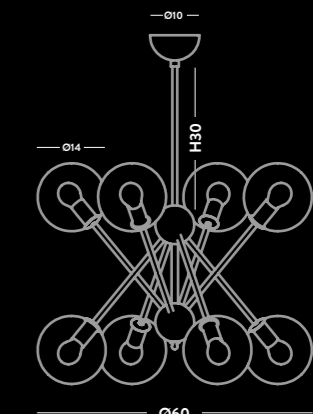

# SCARLETT

STRUTTURA IN OTTONE DISPONIBILE

**BRASS STRUCTURE AVAILABLE:**

OTTONE SPAZZOLATO / BRUSHED BRASS (01)

BRONZO SPAZZOLATO / BRUSHED BRONZE (02)

ULTERIORI COMPOSIZIONI A RICHIESTA  
ADDITIONAL COMPOSITIONS ON DEMAND

**AP1491.1L**

Applique / Wall lamp

L14 cm - P21 - H30 cm

1 E14 x max 42W 220-240V

CE IP20 (1m)

**1493.4+4/8L**

Lampadario / Chandelier

Ø60 cm - H72 cm

8 E14 x max 42W 220-240V

CE IP20 (1m)

**1493.6+6/12L**

Lampadario / Chandelier

Ø80 cm - H98 cm

12 E14 x max 42W 220-240V

CE IP20 (1m)

**1493.8+8/16L**

Lampadario / Chandelier

Ø102 cm - H114 cm

16 E14 x max 42W 220-240V

CE IP20 (1m)

COLORI VETRO DISPONIBILI / AVAILABLE GLASS COLOURS

01 - Trasparente  
Transparent

05 - Ambra  
Amber

16 - Tabacco  
Tobacco