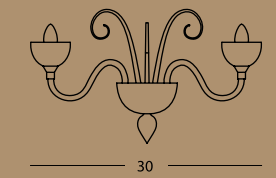

44.6L

SOFFIO

STRUTTURA METALLICA DISPONIBILE / AVAILABLE METAL STRUCTURE:
CROMO/CHROME - ORO/GOLD

AP41.2L

Applique / Wall lamp

L30 cm - P25 cm - H40 cm

2 E14 x max 40W 220-240V

CE IP20 (1m)

AP41.3L

Applique / Wall lamp

L30 cm - P30 cm - H40 cm

3 E14 x max 40W 220-240V

CE IP20 (1m)

44.3L

Lampadario / Chandelier

Ø55 cm - H60 cm - catena/chain 50 cm

3 E14 x max 40W 220-240V

CE IP20 (1m)

44.6L

Lampadario / Chandelier

Ø85 cm - H80 cm - catena/chain 50 cm

6 E14 x max 40W 220-240V

CE IP20 (1m)

44.8L

Lampadario / Chandelier

Ø95 cm - H85 cm - catena/chain 50 cm

8 E14 x max 40W 220-240V

CE IP20 (1m)

COLORI VETRO DISPONIBILI / AVAILABLE GLASS COLOURS