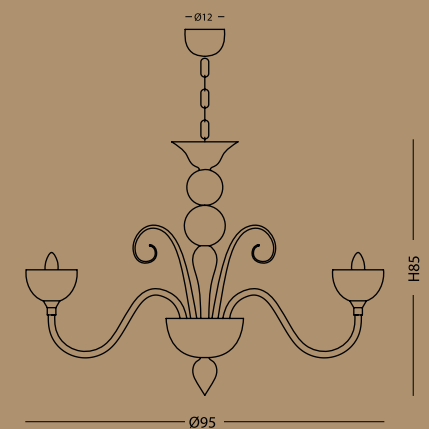

44.6L

SOFFIO

STRUTTURA METALLICA DISPONIBILE / AVAILABLE METAL STRUCTURE:
CROMO/CHROME - ORO/GOLD

AP41.2L

Applique / Wall lamp

L30 cm - P25 cm - H40 cm

2 E14 x max 40W 220-240V

CE IP20 (1m)

AP41.3L

Applique / Wall lamp

L30 cm - P30 cm - H40 cm

3 E14 x max 40W 220-240V

CE IP20 (1m)

44.3L

Lampadario / Chandelier

Ø55 cm - H60 cm - catena/chain 50 cm

3 E14 x max 40W 220-240V

CE IP20 (1m)

44.6L

Lampadario / Chandelier

Ø85 cm - H80 cm - catena/chain 50 cm

6 E14 x max 40W 220-240V

CE IP20 (1m)

44.8L

Lampadario / Chandelier

Ø95 cm - H85 cm - catena/chain 50 cm

8 E14 x max 40W 220-240V

CE IP20 (1m)

COLORI VETRO DISPONIBILI / AVAILABLE GLASS COLOURS