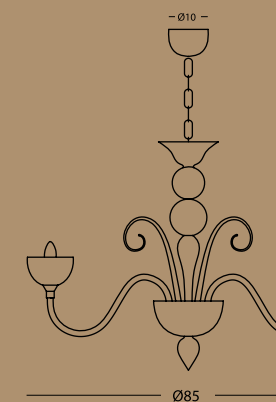

44.6L

SOFFIO

STRUTTURA METALLICA DISPONIBILE / AVAILABLE METAL STRUCTURE:
CROMO/CHROME - ORO/GOLD

AP41.2L

Applique / Wall lamp

L30 cm - P25 cm - H40 cm

2 E14 x max 40W 220-240V

CE IP20 (1m)

AP41.3L

Applique / Wall lamp

L30 cm - P30 cm - H40 cm

3 E14 x max 40W 220-240V

CE IP20 (1m)

44.3L

Lampadario / Chandelier

Ø55 cm - H60 cm - catena/chain 50 cm

3 E14 x max 40W 220-240V

CE IP20 (1m)

44.6L

Lampadario / Chandelier

Ø85 cm - H80 cm - catena/chain 50 cm

6 E14 x max 40W 220-240V

CE IP20 (1m)

44.8L

Lampadario / Chandelier

Ø95 cm - H85 cm - catena/chain 50 cm

8 E14 x max 40W 220-240V

CE IP20 (1m)

COLORI VETRO DISPONIBILI / AVAILABLE GLASS COLOURS