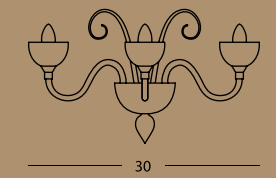

44.6L

SOFFIO

STRUTTURA METALLICA DISPONIBILE / AVAILABLE METAL STRUCTURE:
CROMO/CHROME - ORO/GOLD

AP41.2L

Applique / Wall lamp

L30 cm - P25 cm - H40 cm

2 E14 x max 40W 220-240V

CE IP20 (1m)

AP41.3L

Applique / Wall lamp

L30 cm - P30 cm - H40 cm

3 E14 x max 40W 220-240V

CE IP20 (1m)

44.3L

Lampadario / Chandelier

Ø55 cm - H60 cm - catena/chain 50 cm

3 E14 x max 40W 220-240V

CE IP20 (1m)

44.6L

Lampadario / Chandelier

Ø85 cm - H80 cm - catena/chain 50 cm

6 E14 x max 40W 220-240V

CE IP20 (1m)

44.8L

Lampadario / Chandelier

Ø95 cm - H85 cm - catena/chain 50 cm

8 E14 x max 40W 220-240V

CE IP20 (1m)

COLORI VETRO DISPONIBILI / AVAILABLE GLASS COLOURS