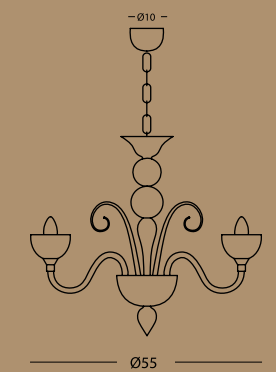

44.6L

SOFFIO

STRUTTURA METALLICA DISPONIBILE / AVAILABLE METAL STRUCTURE:
CROMO/CHROME - ORO/GOLD

AP41.2L

Applique / Wall lamp

L30 cm - P25 cm - H40 cm

2 E14 x max 40W 220-240V

CE IP20 (1m)

AP41.3L

Applique / Wall lamp

L30 cm - P30 cm - H40 cm

3 E14 x max 40W 220-240V

CE IP20 (1m)

44.3L

Lampadario / Chandelier

Ø55 cm - H60 cm - catena/chain 50 cm

3 E14 x max 40W 220-240V

CE IP20 (1m)

44.6L

Lampadario / Chandelier

Ø85 cm - H80 cm - catena/chain 50 cm

6 E14 x max 40W 220-240V

CE IP20 (1m)

44.8L

Lampadario / Chandelier

Ø95 cm - H85 cm - catena/chain 50 cm

8 E14 x max 40W 220-240V

CE IP20 (1m)

COLORI VETRO DISPONIBILI / AVAILABLE GLASS COLOURS