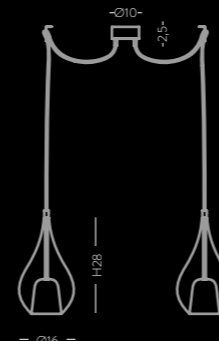

vetro/glass Ø22 cm - H58 cm

1 E27 x max 60W 220-240V

1 LED x 4,3W 350 LUMEN 3.000K

CE IP20 1m

LUXXL1303

Lampada da tavolo / Table lamp

vetro/glass Ø30 cm - H78 cm

1 E27 x max 60W 220-240V

1 *G9 x max 48W 230V

CE IP20 1m

GIG1303.1L

Sospensione / Hanging lamp

vetro/glass Ø22 cm - cavo/cable 150 cm

1 E27 x max 105W 220-240V

CE IP20 1m

XXL1303.1L

Sospensione / Hanging lamp

vetro/glass Ø30 cm - cavo/cable 150 cm

1 E27 x max 105W 220-240V

CE IP20 1m

1303.2L

Sospensione / Hanging lamp

vetro/glass Ø16 cm - cavo/cable 250 cm

2 *G9 x max 48W 230V

vetro/glass Ø16 cm - cavo/cable 150 cm

3 *G9 x max 48W 230V

CE IP20 1m

1309MX.3L

Plafoniera / Ceiling lamp

vetro/glass Ø16/22/30 cm - cavo/cable 150 cm

1 *G9 x max 48W 2 E27 x max 105W 220-240V

CE IP20 1m