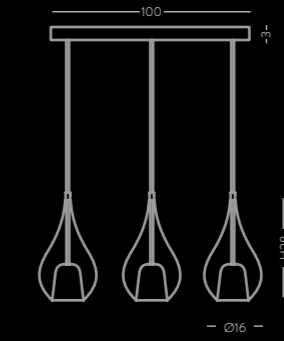

Sospensione / Hanging lamp

vetro/glass Ø30 cm - cavo/cable 150 cm

1 E27 x max 105W 220-240V

CE IP20 1m

1303.2L

Sospensione / Hanging lamp

vetro/glass Ø16 cm - cavo/cable 250 cm

2 *G9 x max 48W 230V

CE IP20 1m

1303.3L

Sospensione / Hanging lamp

vetro/glass Ø16 cm - cavo/cable 250 cm

3 *G9 x max 48W 230V

CE IP20 1m

1307.3L

Binario a soffitto / Ceiling track

vetro/glass Ø16 cm - cavo/cable 150 cm

3 *G9 x max 48W 230V

CE IP20 1m

1309MX.3L

Plafoniera / Ceiling lamp

vetro/glass Ø16/22/30 cm - cavo/cable 150 cm

1 *G9 x max 48W 2 E27 x max 105W 220-240V

CE IP20 1m