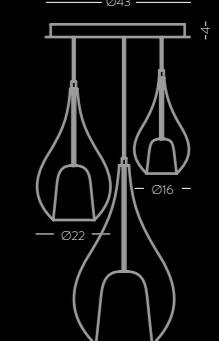

vetro/glass Ø22 cm - H58 cm

1 E27 x max 60W 220-240V

1 LED x 4,3W 350 LUMEN 3.000K

CE IP20 1m

LUXXL1303

Lampada da tavolo / Table lamp

vetro/glass Ø30 cm - H78 cm

1 E27 x max 60W 220-240V

Sospensione / Hanging lamp

vetro/glass Ø30 cm - cavo/cable 150 cm

1 E27 x max 105W 220-240V

CE IP20 1m

1303.2L

Sospensione / Hanging lamp

vetro/glass Ø16 cm - cavo/cable 250 cm

2 *G9 x max 48W 230V

CE IP20 1m

1303.3L

Sospensione / Hanging lamp

vetro/glass Ø16 cm - cavo/cable 250 cm

3 *G9 x max 48W 230V

CE IP20 1m

1307.3L

Binario a soffitto / Ceiling track

vetro/glass Ø16 cm - cavo/cable 150 cm

3 *G9 x max 48W 230V

CE IP20 1m

1309MX.3L

Plafoniera / Ceiling lamp

vetro/glass Ø16/22/30 cm - cavo/cable 150 cm

1 *G9 x max 48W 2 E27 x max 105W 220-240V

CE IP20 1m