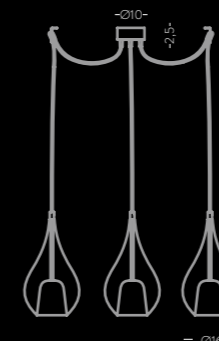

1 *G9 x max 48W 230V

CE IP20 1m

GIG1303.1L

Sospensione / Hanging lamp

vetro/glass Ø22 cm - cavo/cable 150 cm

1 E27 x max 105W 220-240V

CE IP20 1m

XXL1303.1L

Sospensione / Hanging lamp

vetro/glass Ø30 cm - cavo/cable 150 cm

1 E27 x max 105W 220-240V

CE IP20 1m

1303.2L

Sospensione / Hanging lamp

vetro/glass Ø16 cm - cavo/cable 250 cm

2 *G9 x max 48W 230V

CE IP20 1m

1303.3L

Sospensione / Hanging lamp

vetro/glass Ø16 cm - cavo/cable 250 cm

3 *G9 x max 48W 230V

CE IP20 1m

1307.3L

Binario a soffitto / Ceiling track

vetro/glass Ø16 cm - cavo/cable 150 cm

3 *G9 x max 48W 230V

CE IP20 1m

1309MX.3L

Plafoniera / Ceiling lamp

vetro/glass Ø16/22/30 cm - cavo/cable 150 cm

1 *G9 x max 48W 2 E27 x max 105W 220-240V

CE IP20 1m