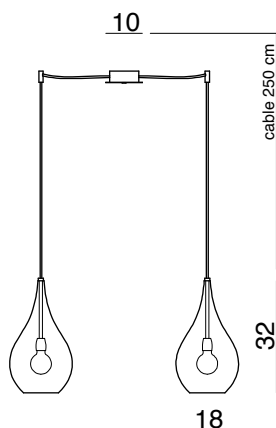

### 1253.1L

Hanging lamp

Glass Ø18 cm - Cable 150 cm

 E14 1 x max 42W 220-240V

CE IP20 1m

### GIG1253.1L

Hanging lamp

Glass Ø26 - Cable 150 cm

 E27 1 x max 70W 220-240V

CE IP20 1m

### 1253.2L

Hanging lamp

Glass 2x Ø18 cm - Cable 250 cm

 E14 2 x max 42W 220-240V

CE IP20 1m

## 1259MX.3L

Ceiling lamp

Glass Ø18/26 cm - Cable 150 cm

 E14 2 x max 42W 220-240V

 E27 1 x max 70W 220-240V

CE IP20 1m