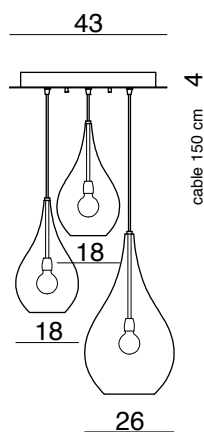

### 1253.1L

Hanging lamp

Glass Ø18 cm - Cable 150 cm

 E14 1 x max 42W 220-240V

CE IP20 1m

### 1253.2L

Hanging lamp

Glass 2x Ø18 cm - Cable 250 cm

 E14 2 x max 42W 220-240V

CE IP20 1m

## 1257.120.3L

Ceiling track

Glass 3x Ø18 cm - Cable 150 cm

 E14 3 x max 42W 220-240V

CE IP20 1m

## 1259MX.3L

Ceiling lamp

Glass Ø18/26 cm - Cable 150 cm

 E14 2 x max 42W 220-240V

 E27 1 x max 70W 220-240V

CE IP20 1m