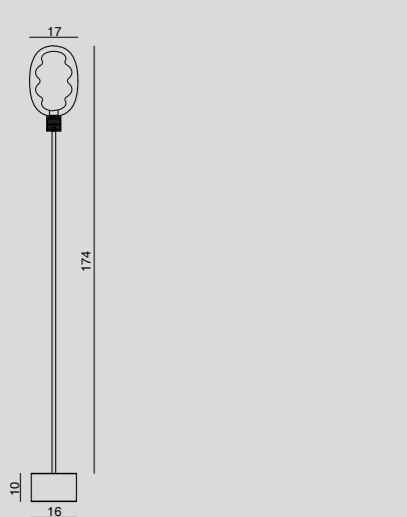

LED DISPONIBILI PER LA LINEA DALMA® / LEDS AVAILABLE FOR DALMA®:

LED 1 x 9W Dimmer Triac - 27 V - 350 mA - CRI Typ 95 - 1125 Lm - 125 Lm/W - 3 Step MacAdam - 2700°K
LED 1 x 9W Dimmer Triac - 27 V - 350 mA - CRI Typ 95 - 1125 Lm - 125 Lm/W - 3 Step MacAdam - 3000°K

LED DISPONIBILI PER LA LINEA DALMA® GIG / LEDS AVAILABLE FOR DALMA® GIG:

LED 1 x 12W Dimmer Triac - 36 V - 350 mA - CRI Typ 95 - 1500 Lm - 125 Lm/W - 3 Step MacAdam - 2700°K
LED 1 x 12W Dimmer Triac - 36 V - 350 mA - CRI Typ 95 - 1500 Lm - 125 Lm/W - 3 Step MacAdam - 3000°K

I LUMEN INDICATI CORRISPONDONO ALL'INTENSITÀ LUMINOSA ALL'ORIGINE DELLA SCHEDA LED
LUMEN INDICATED CORRESPONDS TO THE LUMINOUS INTENSITY AT THE ORIGIN OF THE LED BOARD

A RICHIESTA:
ON DEMAND:

CON COMPONENTI UL
WITH UL COMPONENTS

DISPONIBILE CON DALI
AVAILABLE WITH DALI

LU1615.1L
PIANTANA / FLOOR LAMP with dimmer push button
Glass Ø 17 cm - H 174 cm
1 x LED 9W DIMM - 350 mA - 2700 or 3000°K

LUG1615.1L
PIANTANA / FLOOR LAMP with dimmer push button
Glass Ø 24 cm - H 185 cm
1 x LED 12W DIMM - 350 mA - 2700 or 3000°K