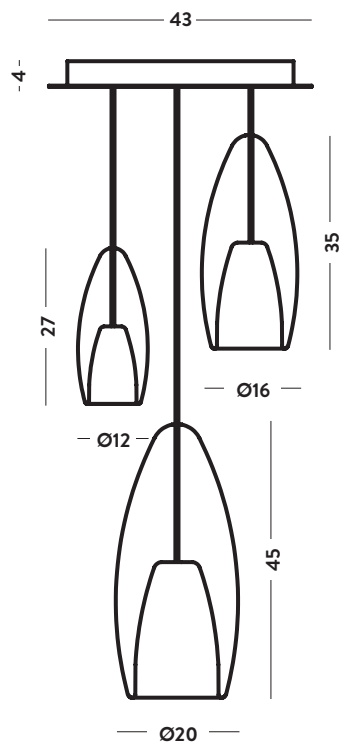

Glass Ø16 cm - H 39 cm

1 E27 x max 105W 220-240V

CE IP20 □ 1m

1393.1L

Hanging lamp

Glass Ø12 cm - Cable 150 cm

1 E14 x max 60W 220-240V

CE IP20 □ 1m

1393.1LD

Table lamp

Glass Ø12 cm - H 31 cm

 1 E14 x max 60W 220-240V

CE IP20 

1393.2L

Hanging lamp

Glass Ø12 cm - Cable 250 cm

 2 E14 x max 60W 220-240V

CE IP20 

1397.120.3L

Ceiling track

Glass Ø12 cm - Cable 150 cm

 2 E14 x max 60W 220-240V

CE IP20 1m

1399MX.43.3L

Ceiling lamp

Glass Ø12/16/20 cm - Cable 150 cm

 2 E27 x max 105W

 1 E14 x max 60W 220-240V

CE IP20 1m