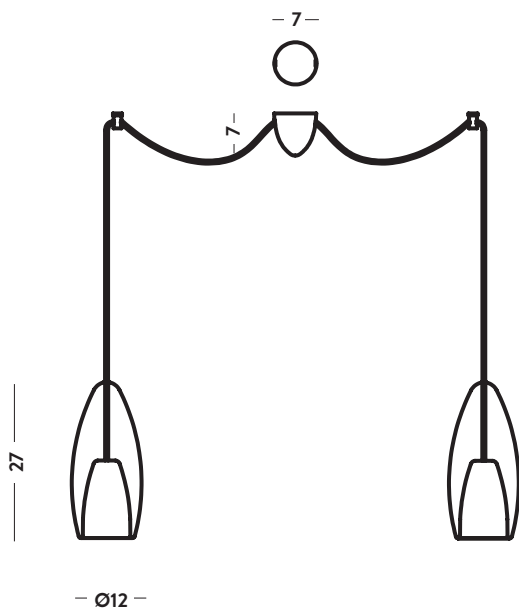

CE IP20 1m

LU1390.1L

Table lamp

Glass Ø12 cm - H 31 cm

1 E14 x max 60W 220-240V

CE IP20 □ 1m

LUGIG1390.1L

Table lamp

Glass Ø16 cm - H 39 cm

1 E27 x max 105W 220-240V

CE IP20 □ 1m

1393.1L

Hanging lamp

Glass Ø12 cm - Cable 150 cm

1 E14 x max 60W 220-240V

CE IP20 □ 1m

1393.1LD

Table lamp

Glass Ø12 cm - H 31 cm

 1 E14 x max 60W 220-240V

CE IP20 

1393.2L

Hanging lamp

Glass Ø12 cm - Cable 250 cm

 2 E14 x max 60W 220-240V

CE IP20 

1397.120.3L

Ceiling track

Glass Ø12 cm - Cable 150 cm

 2 E14 x max 60W 220-240V

CE IP20 1m

1399MX.43.3L