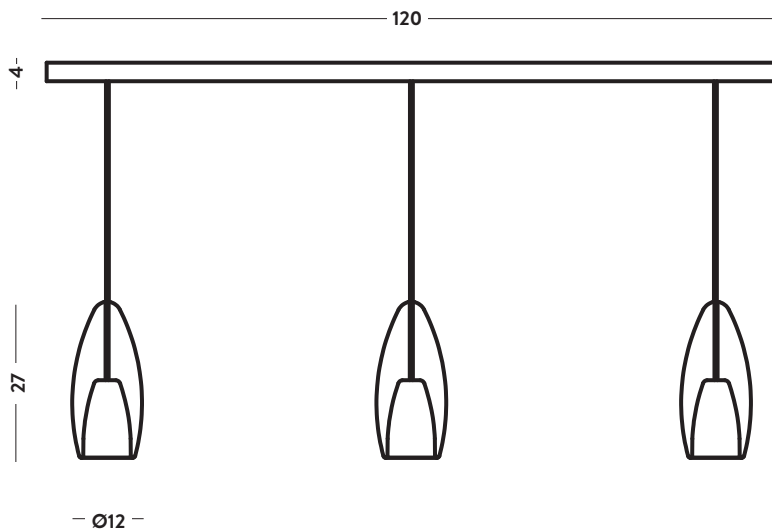

CE IP20 1m

LU1390.1L

Table lamp

Glass Ø12 cm - H 31 cm

1 E14 x max 60W 220-240V

CE IP20 □ 1m

LUGIG1390.1L

Table lamp

Glass Ø16 cm - H 39 cm

1 E27 x max 105W 220-240V

CE IP20 □ 1m

1393.1L

Hanging lamp

Glass Ø12 cm - Cable 150 cm

1 E14 x max 60W 220-240V

CE IP20 □ 1m

1393.1LD

Table lamp

Glass Ø12 cm - H 31 cm

 1 E14 x max 60W 220-240V

CE IP20 

1393.2L

Hanging lamp

Glass Ø12 cm - Cable 250 cm

 2 E14 x max 60W 220-240V

CE IP20 

1397.120.3L

Ceiling track

Glass Ø12 cm - Cable 150 cm

 2 E14 x max 60W 220-240V

CE IP20 1m

1399MX.43.3L